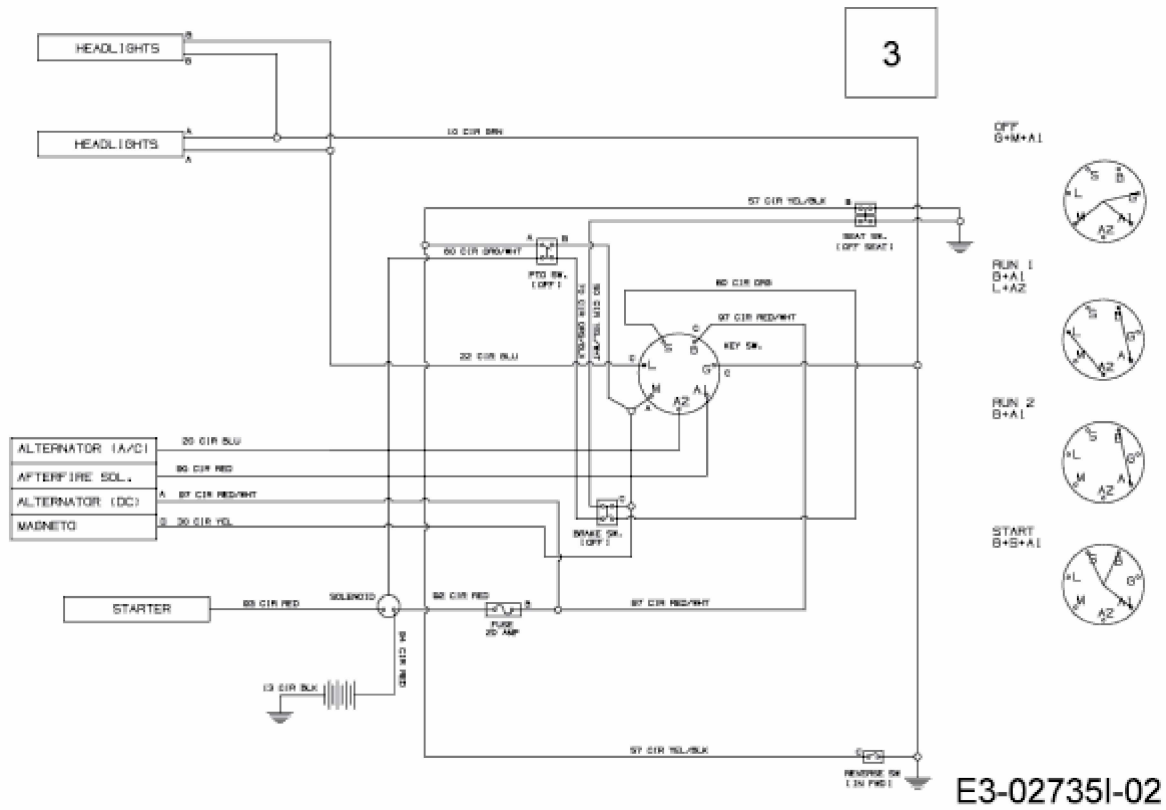

BG PRO 107 HSBK > 13HM79KG655 (2017) > SCHALTPLAN

E3-027351-02