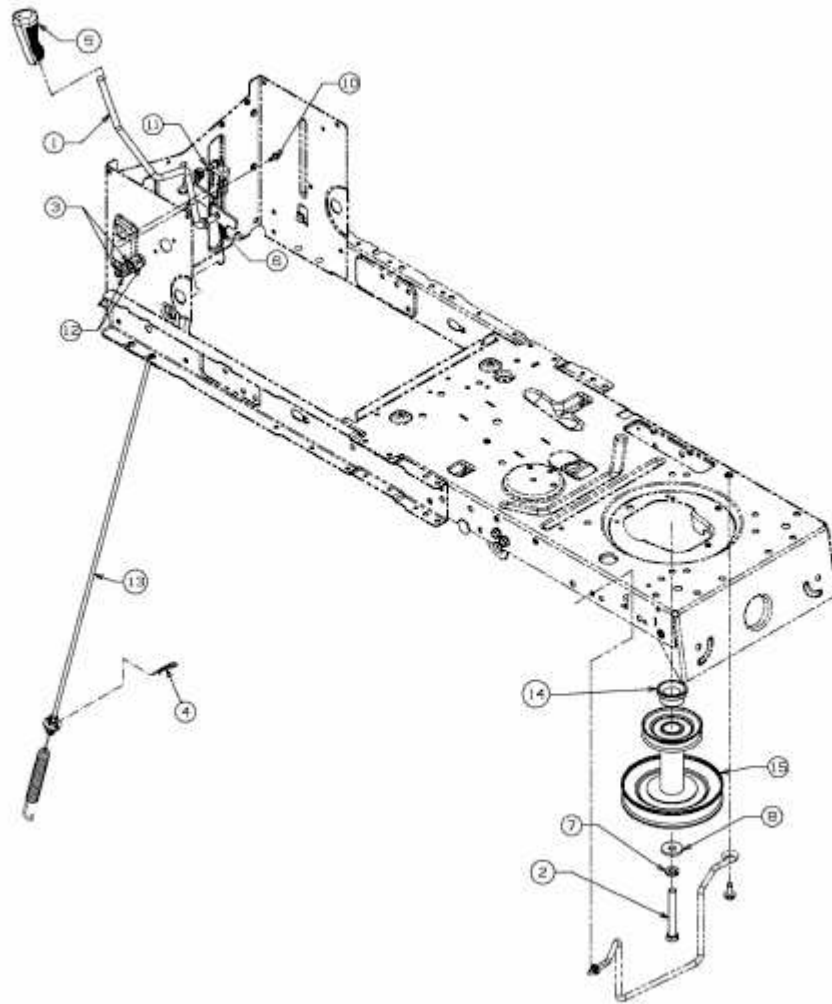

BT 155-96 LH 2 > 13HM79KF648 (2015) > MÄHWERKSEINSCHALTUNG,
MOTORKEILRIEMENSCHLEIBE

E3-05556D-01