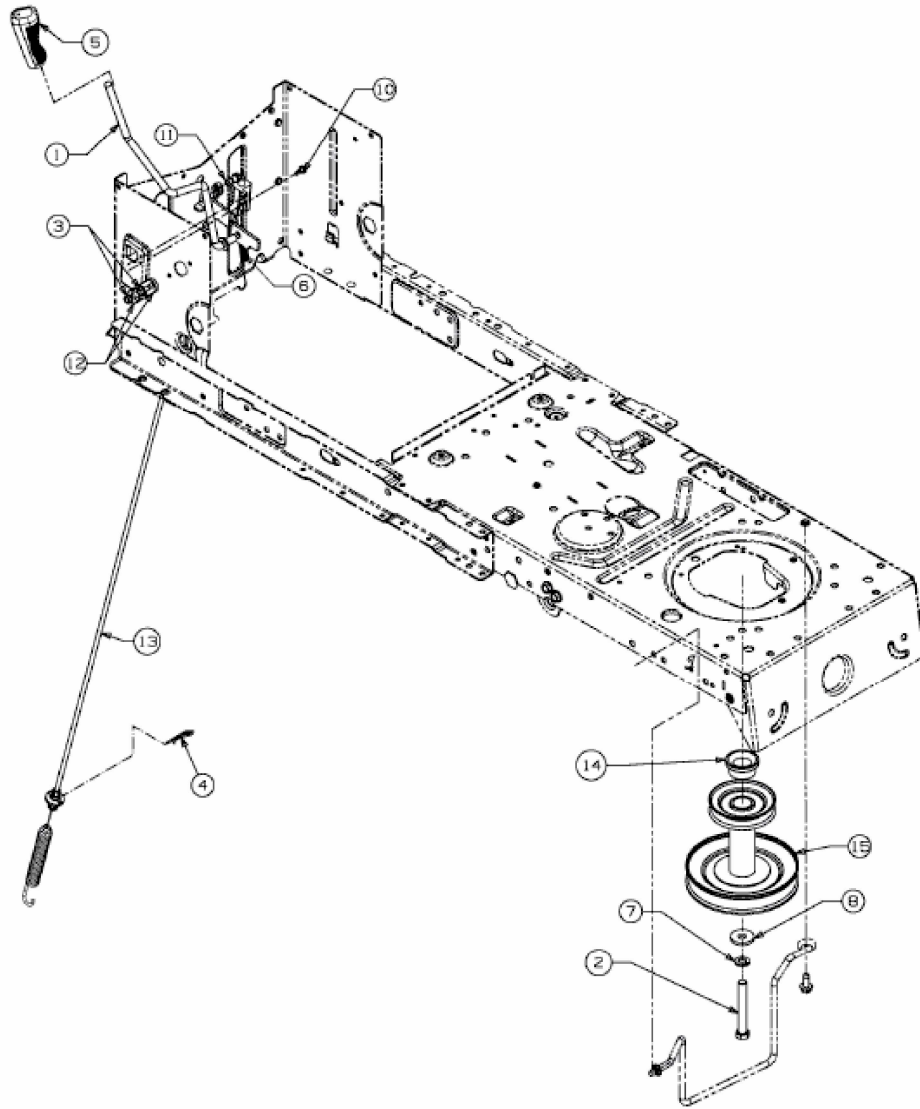

VL 96 HB > 13HM79KF617 (2016) > MÄHWERKSEINSCHALTUNG,  
MOTORKEILRIEMENSCHIBE

E3-05556D-01