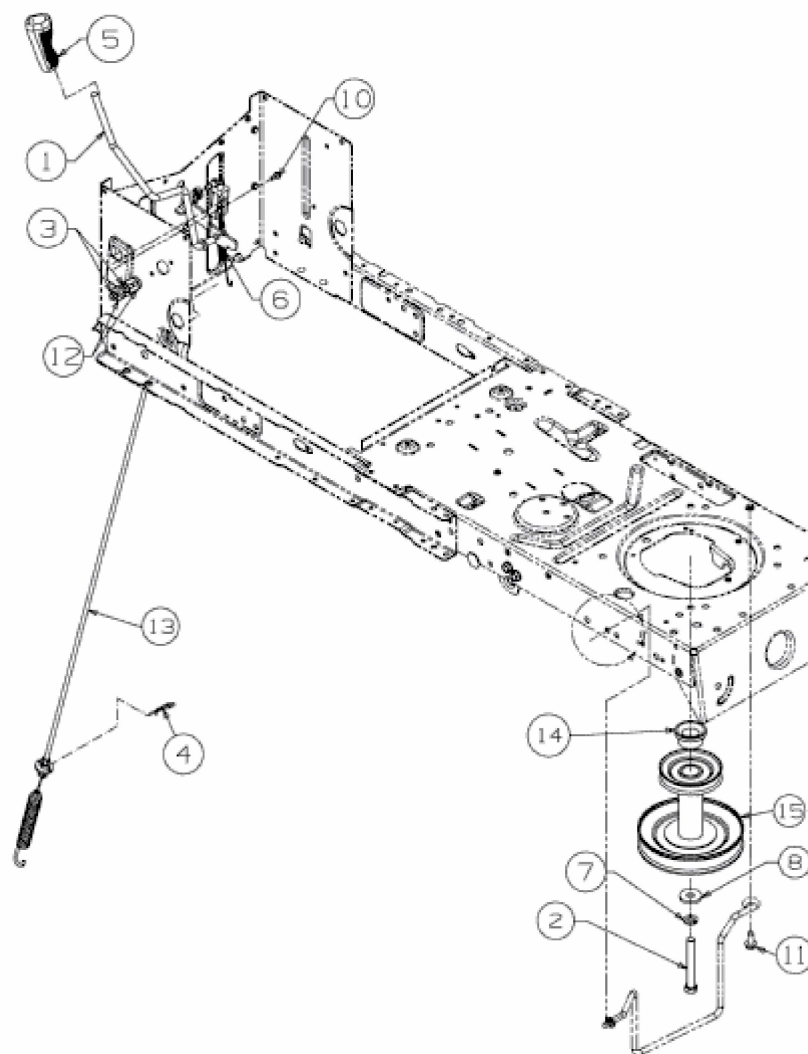

[PX 96 HB > 13HM79GF646 \(2017\) > Mähwerkseinschaltung, Motorkeilriemenscheibe](#)

E3-05556E-01