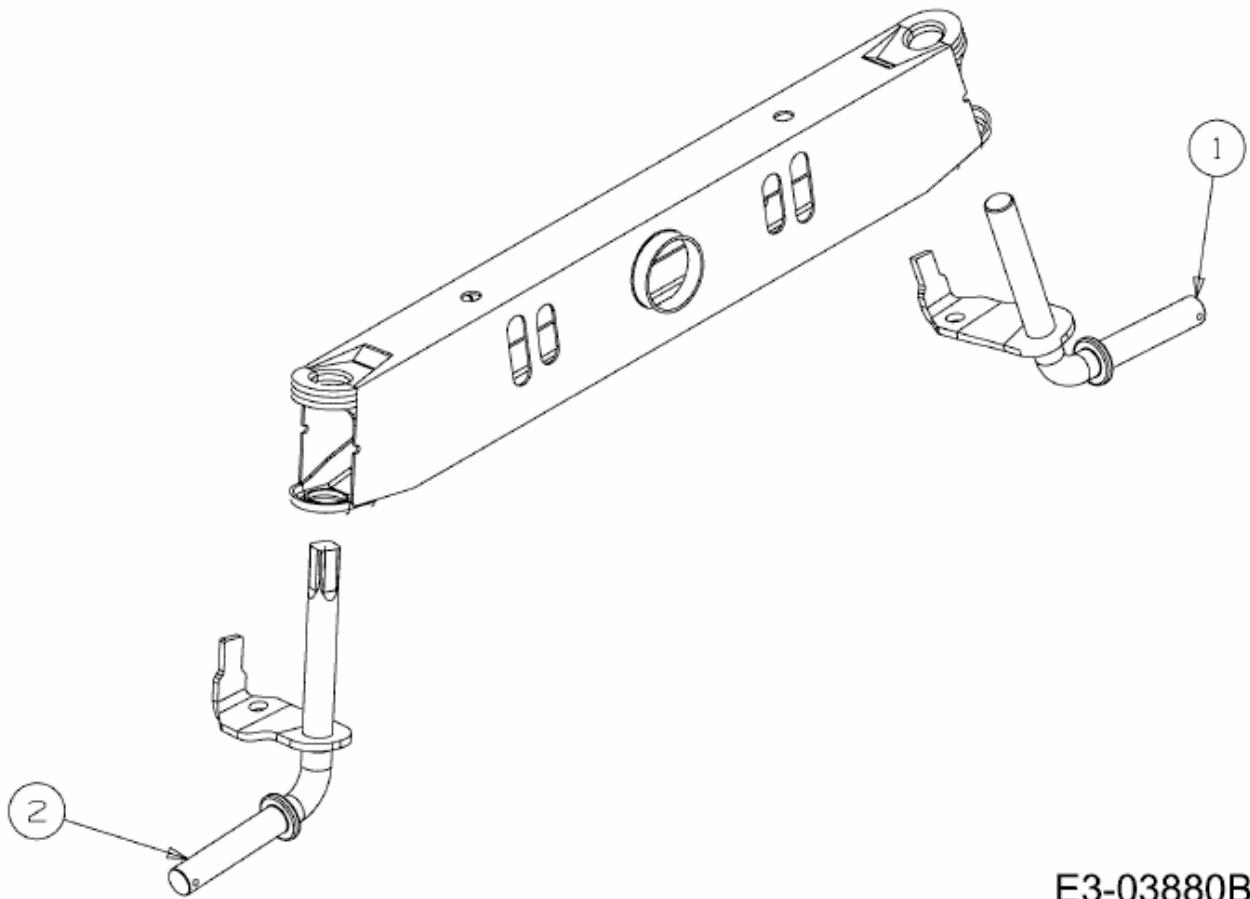

SMART RF 145 H > 13HM795F600 (2014) > ACHSSCHENKEL

E3-03880B-01