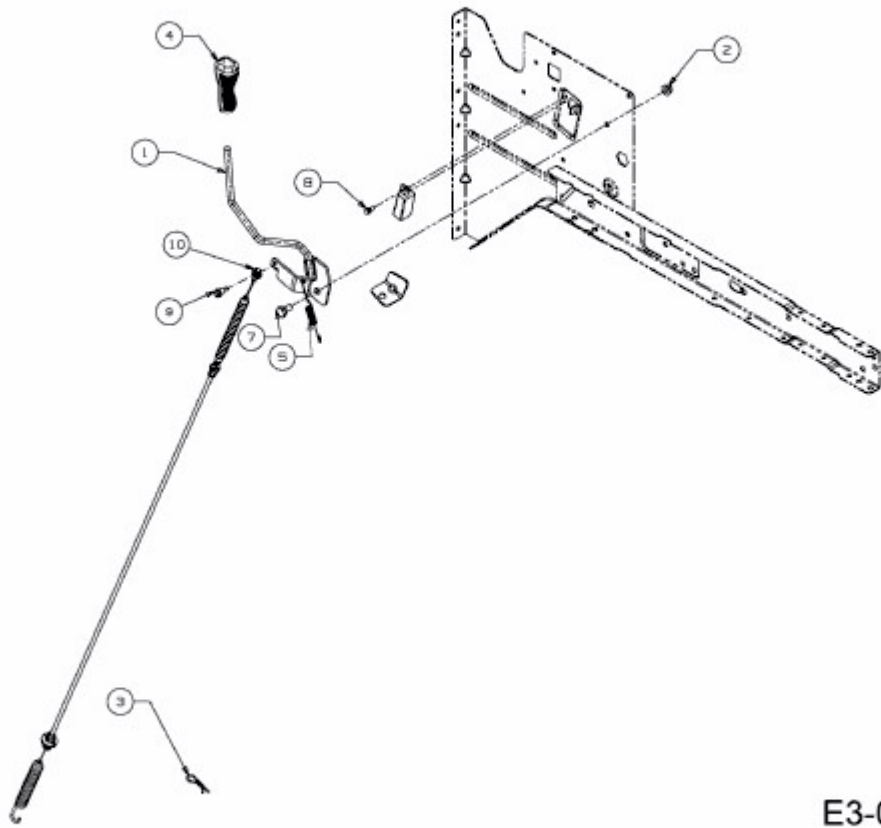

RT 155-92 H > 13HM77TE694 (2016) > MÄHWERKSEINSCHALTUNG

E3-06551D-01