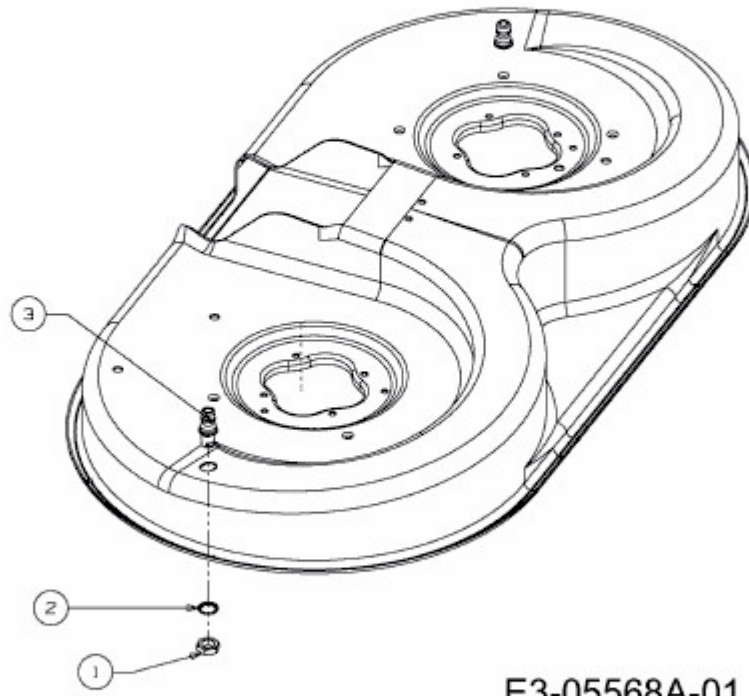

RT 155-92 H > 13HM77TE694 (2016) > WASCHDÜSE

E3-05568A-01