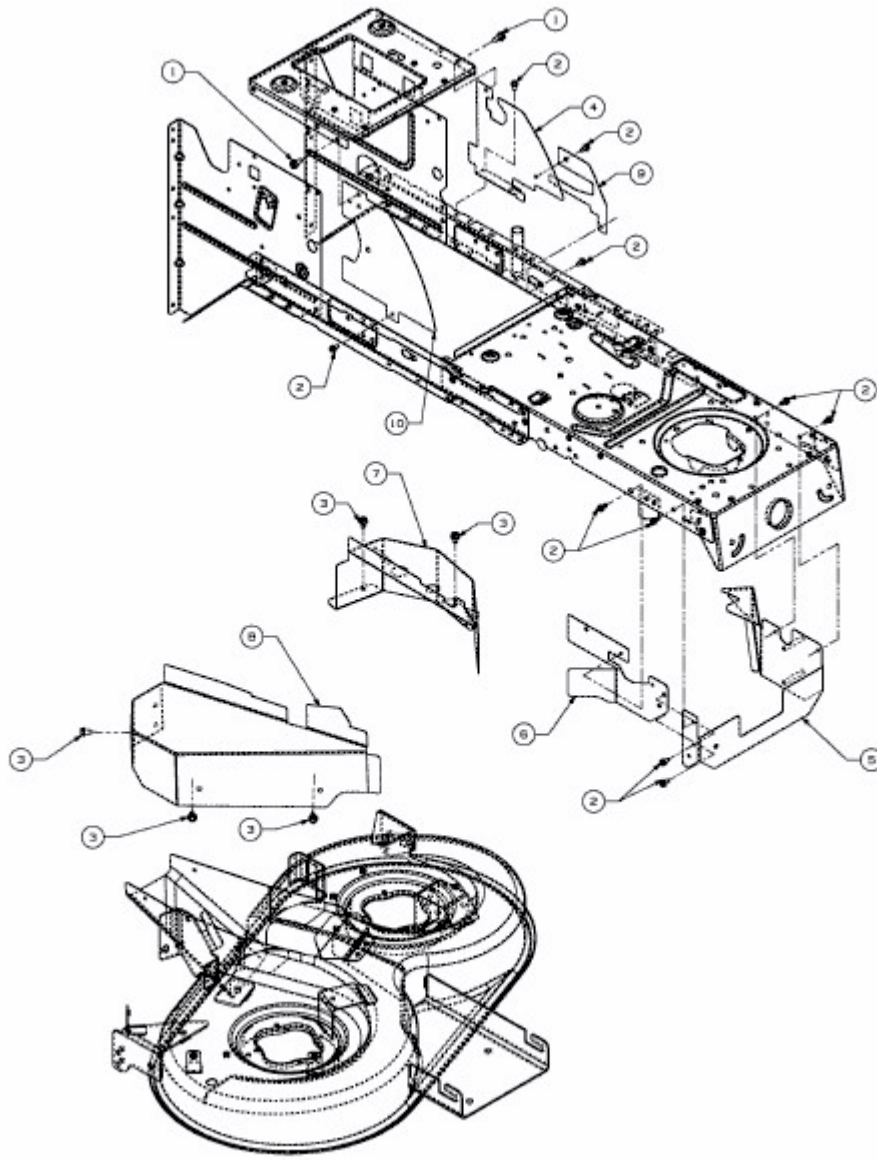

RT 155-92 H > 13HM77TE694 (2016) > KEILRIEMENSCHUTZ MÄHWERK E (36"/92CM)

E3-04001D-01