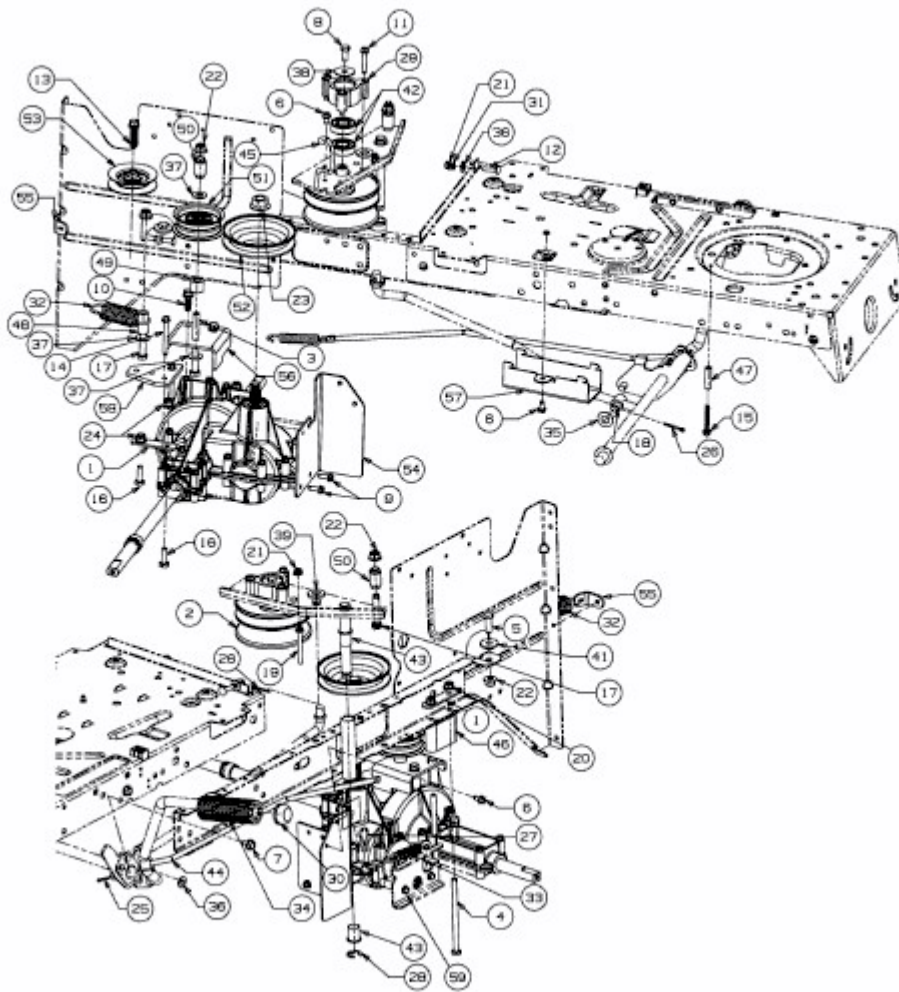

RT 155-92 H > 13HM77TE694 (2016) > FAHRANTRIEB, VARIATOR

E3-03858I-01