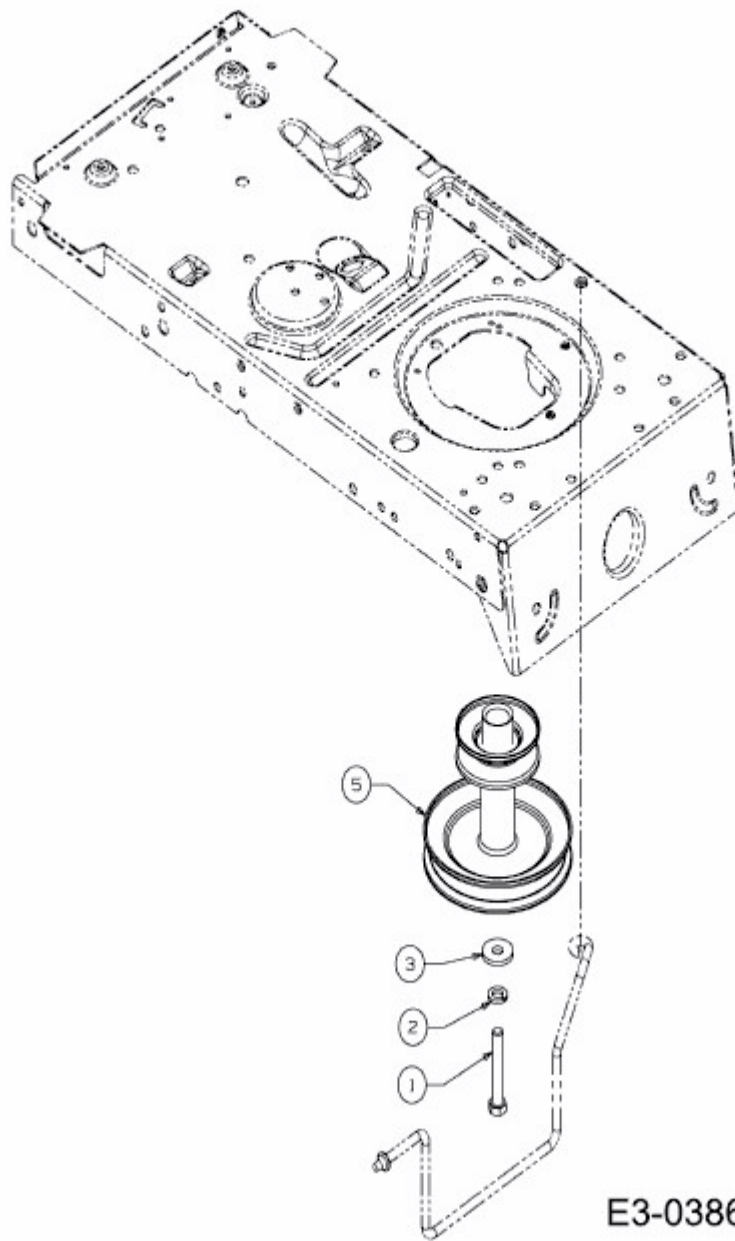

RT 155-92 H > 13HM77TE694 (2016) > MOTORKEILRIEMENSCHLEIBE

E3-03869A-01