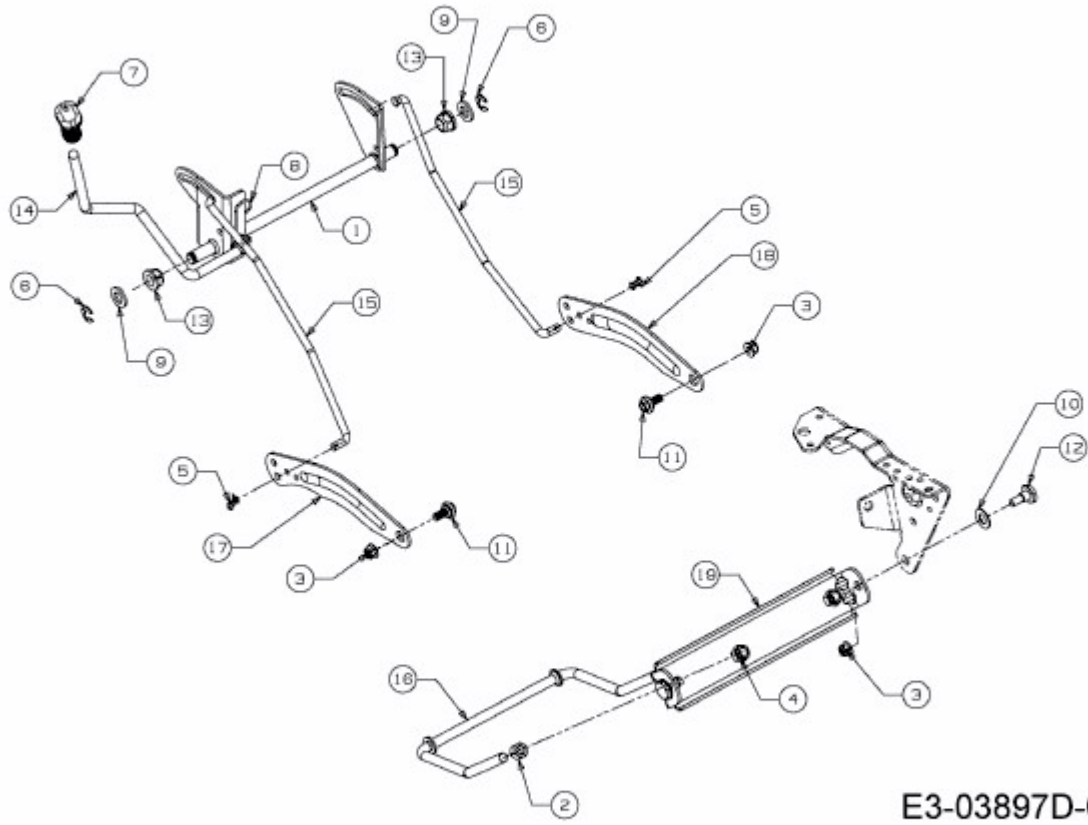

RT 155-92 H > 13HM77TE694 (2016) > MÄHWERKSAUSHEBUNG

E3-03897D-01