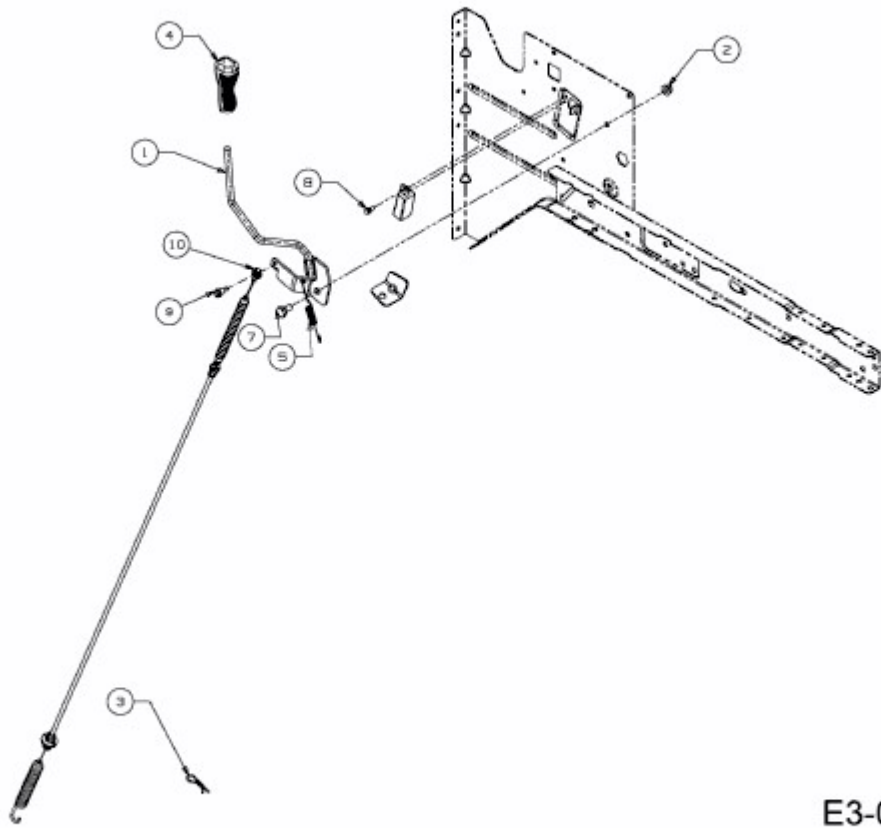

RT 155-92 H > 13HM77TE694 (2015) > MÄHWERKSEINSCHALTUNG

E3-06551D-01