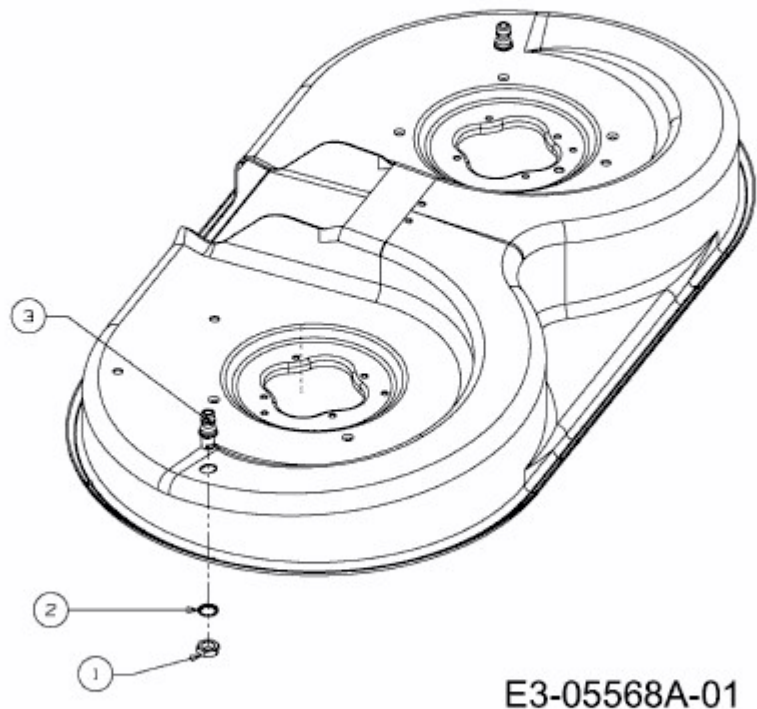

RT 155-92 H > 13HM77TE694 (2015) > WASCHDÜSE

E3-05568A-01