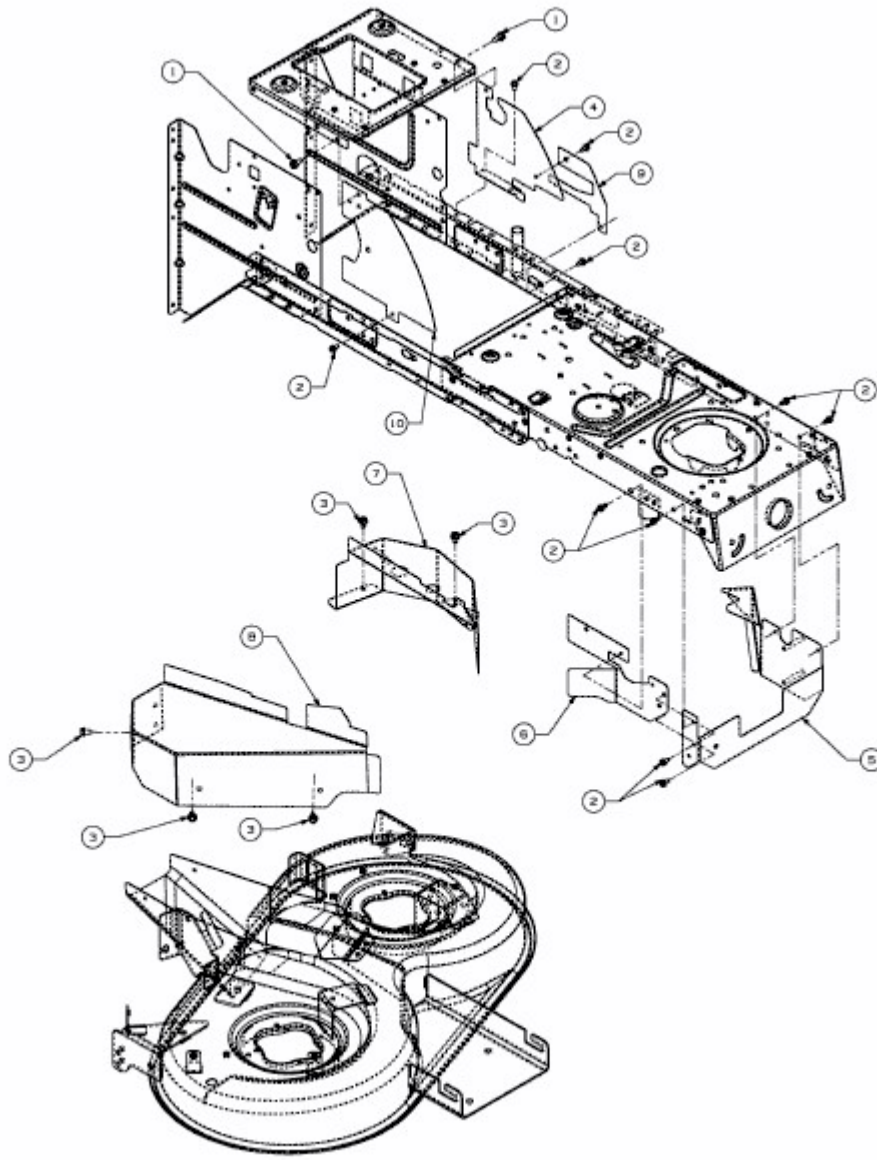

RT 155-92 H > 13HM77TE694 (2015) > KEILRIEMENSCHUTZ MÄHWERK E (36"/92CM)

E3-04001D-01