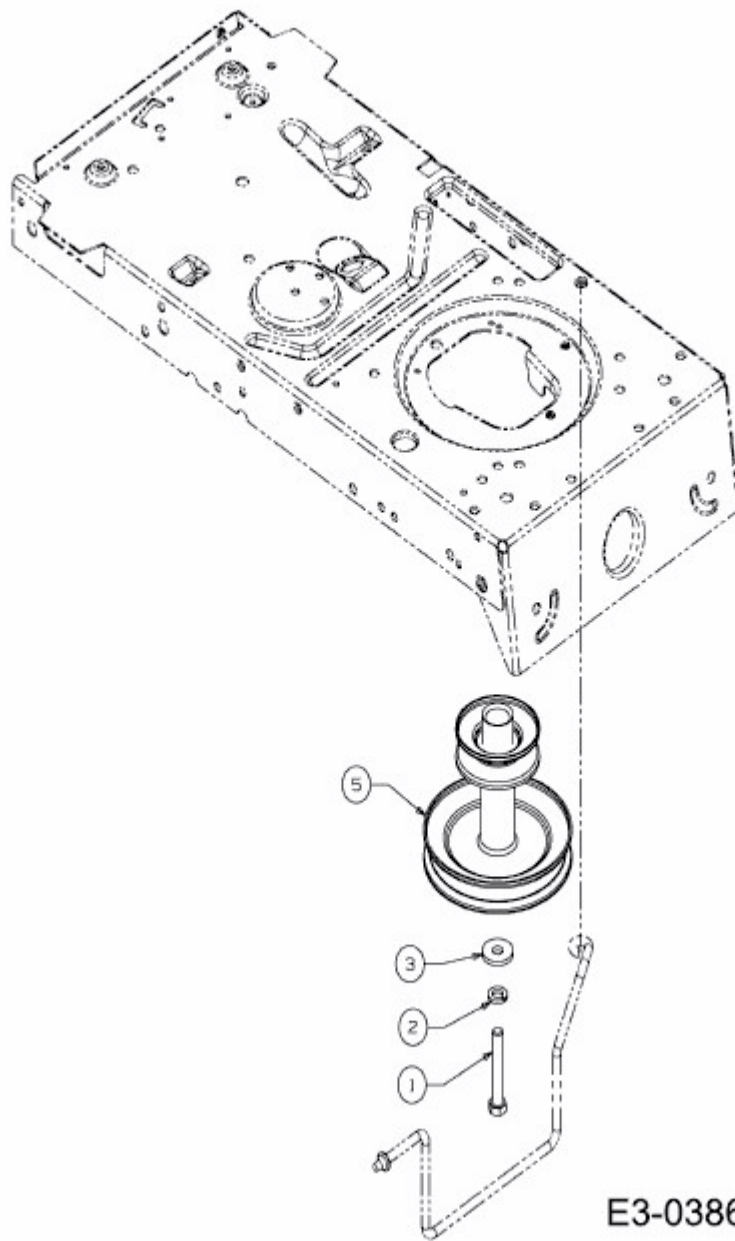

RT 155-92 H > 13HM77TE694 (2015) > MOTORKEILRIEMENSCHLEIBE

E3-03869A-01