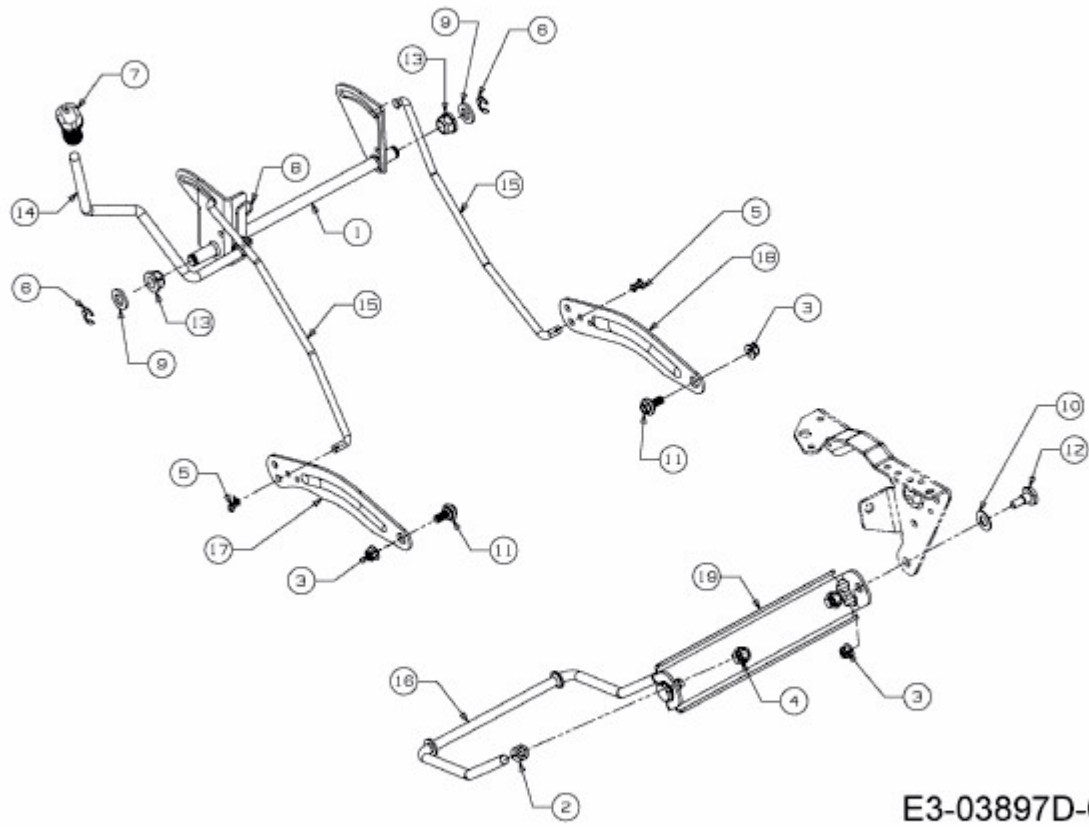

RT 155-92 H > 13HM77TE694 (2015) > MÄHWERKSAUSHEBUNG

E3-03897D-01