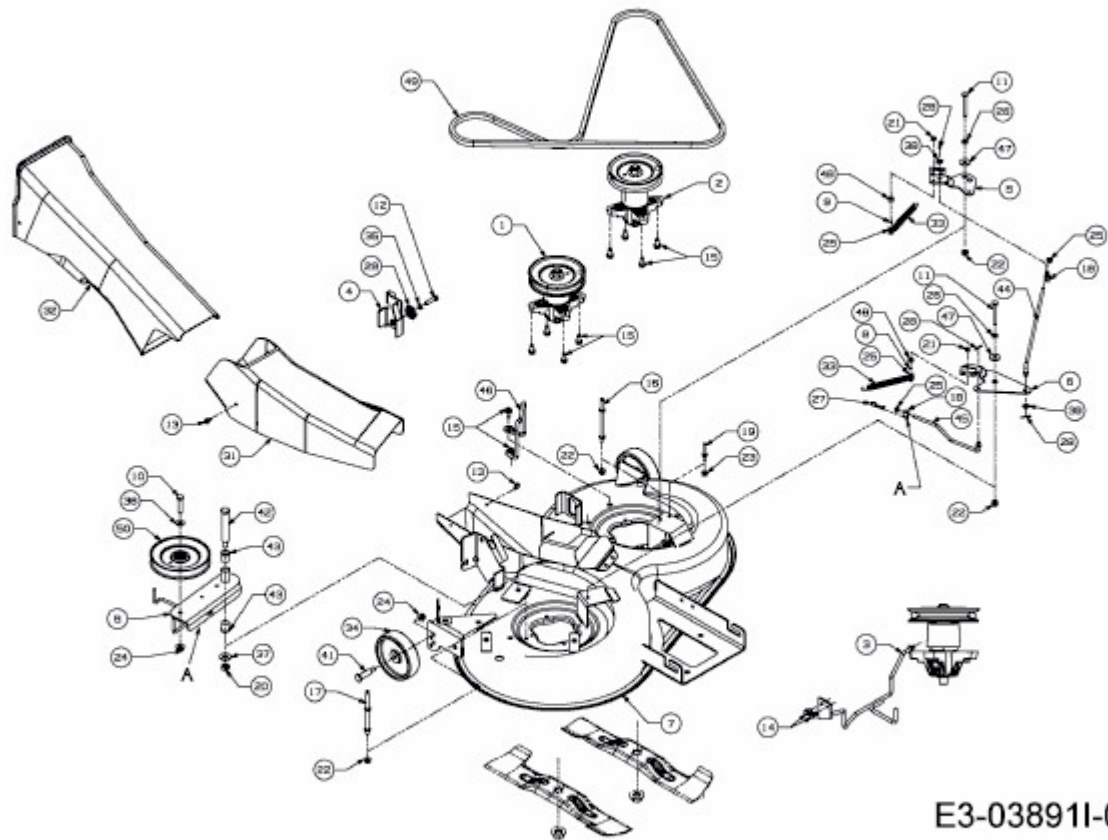

RT 155-92 H > 13HM77TE694 (2015) > MÄHWERK E (36"/92CM)

E3-03891I-01