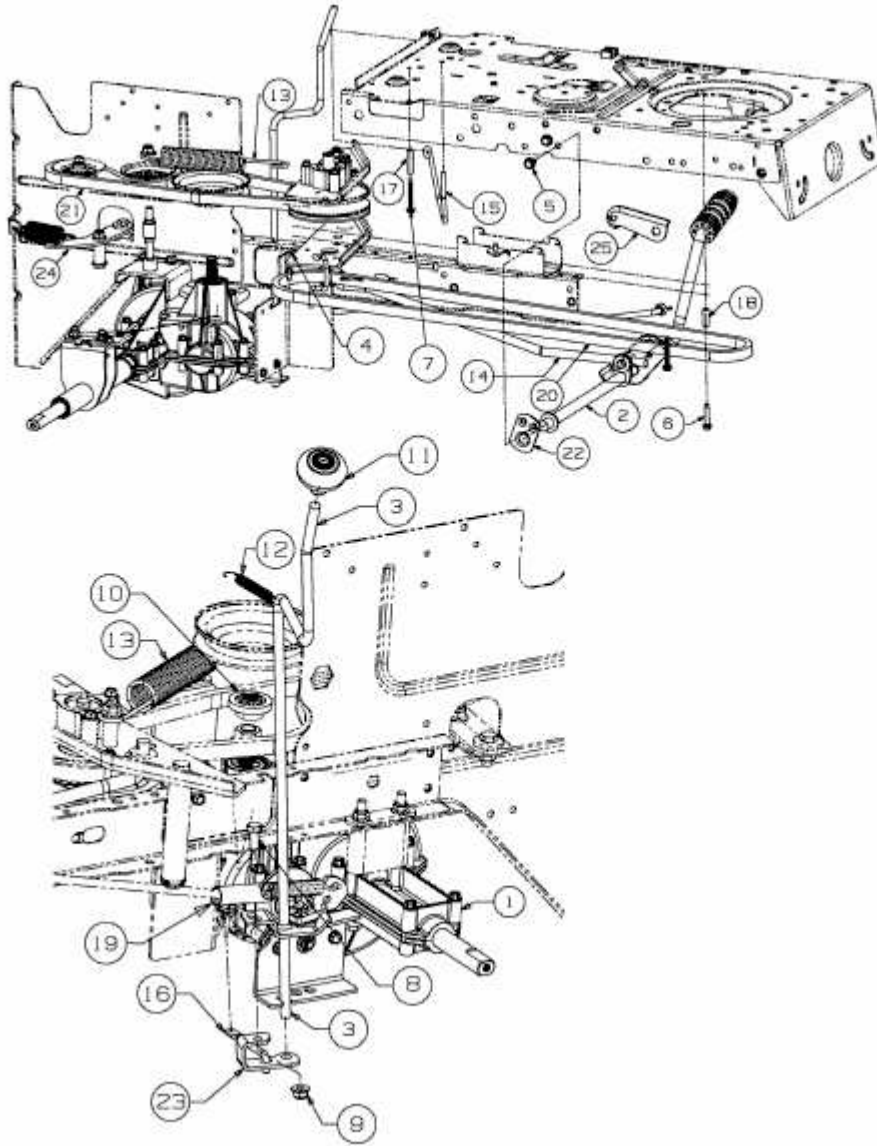

RT 155-92 H > 13HM77TE694 (2015) > FAHRANTRIEB, PEDAL, SCHALTHEBEL

E3-03859F-01