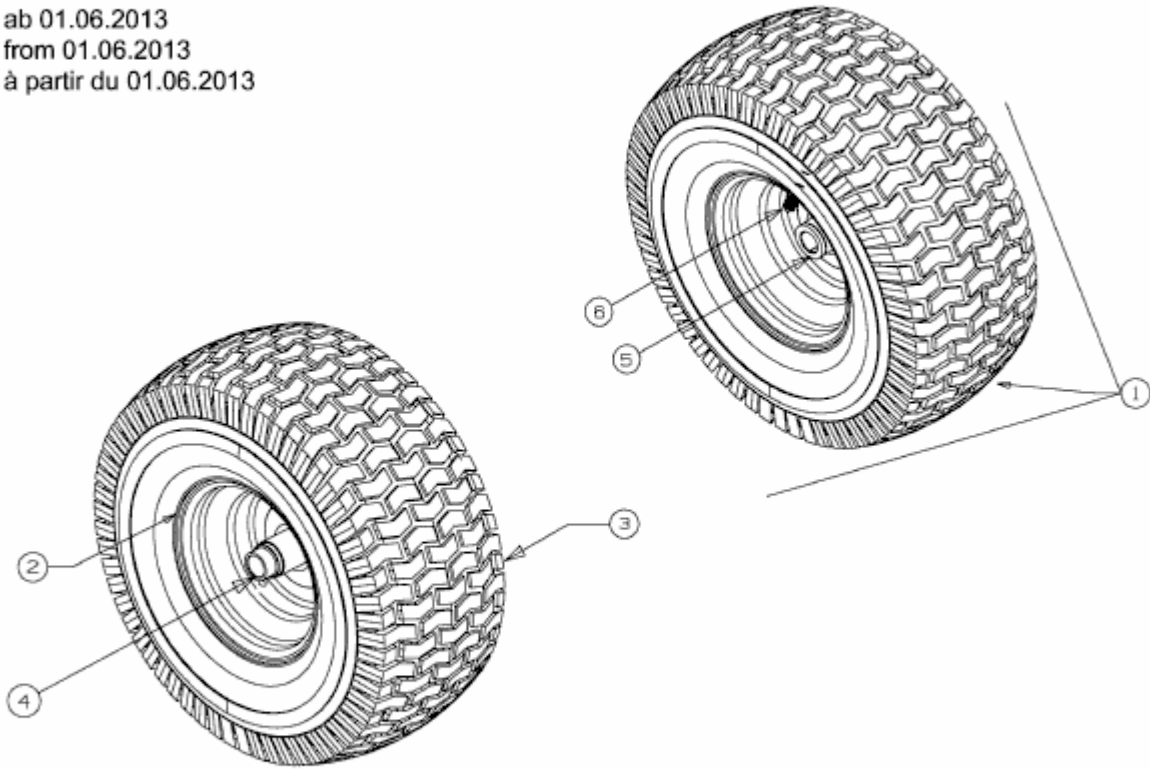

RT 155-92 H > 13HM77TE694 (2015) > RÄDER VORNE 15X6 AB 01.06.2013

ab 01.06.2013
from 01.06.2013
à partir du 01.06.2013

E3-02085C-01