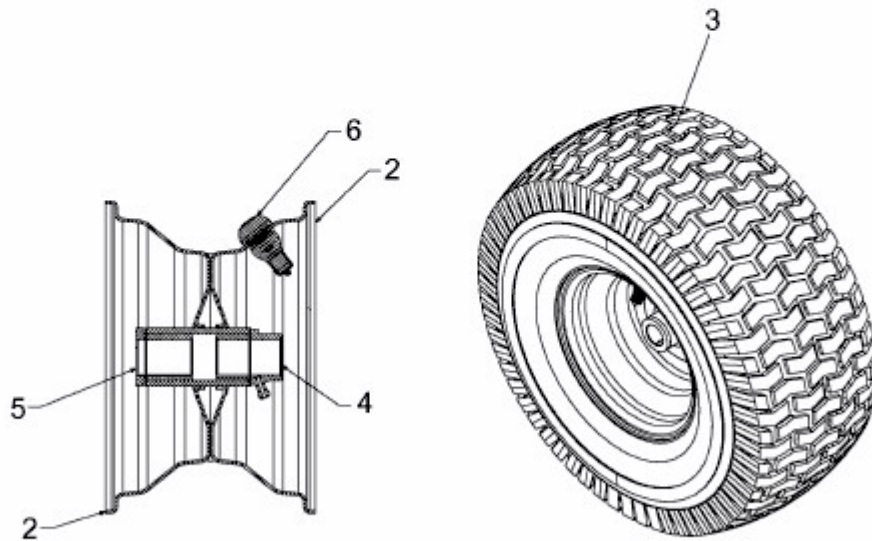

MASTERCUT 92-155 AB 2017 > 13HM775E659 (2017) > RÄDER VORNE 13X5

E3-02082B-01