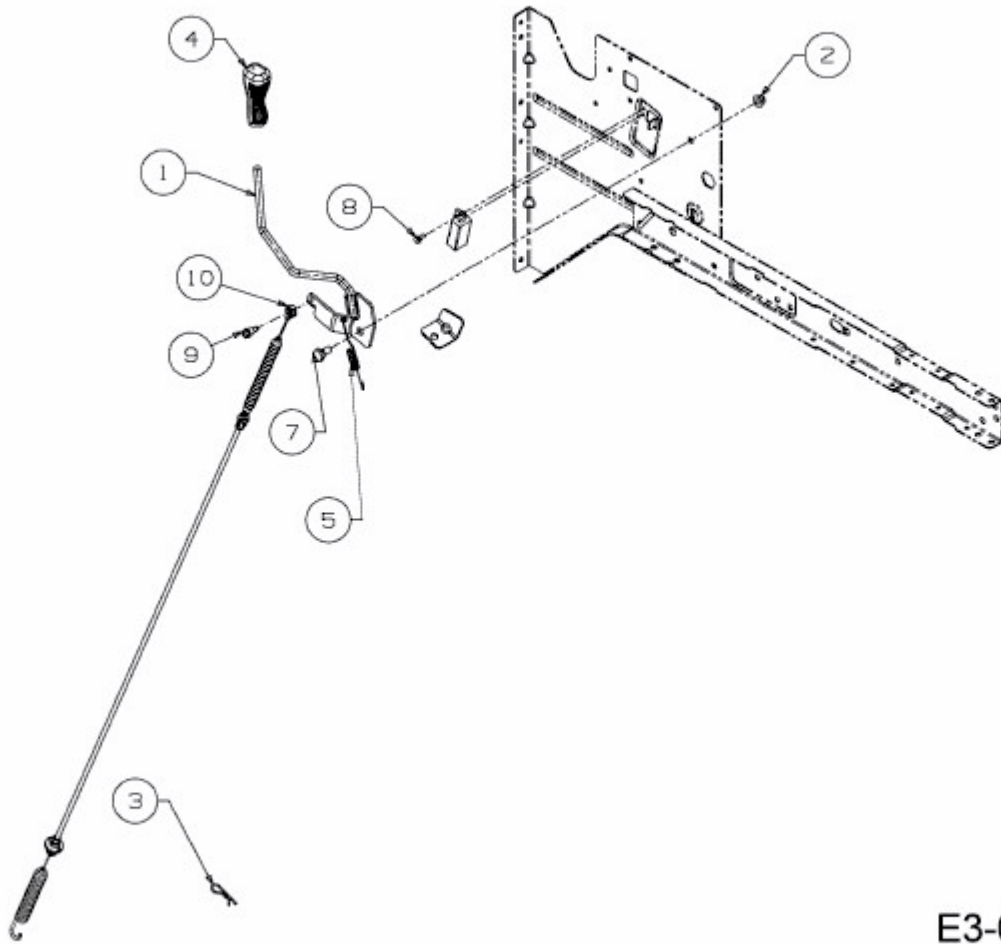

MASTERCUT 92-155 AB 2017 > 13HM775E659 (2017) > MÄHWERKSEINSCHALTUNG

E3-06551E-01