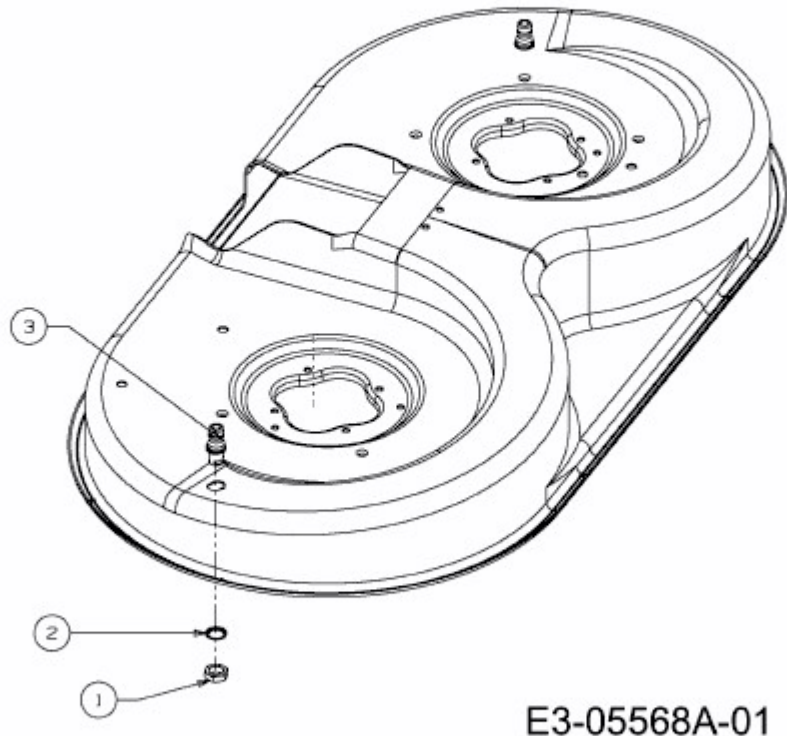

MASTERCUT 92-155 AB 2017 > 13HM775E659 (2017) > WASCHDÜSE

E3-05568A-01