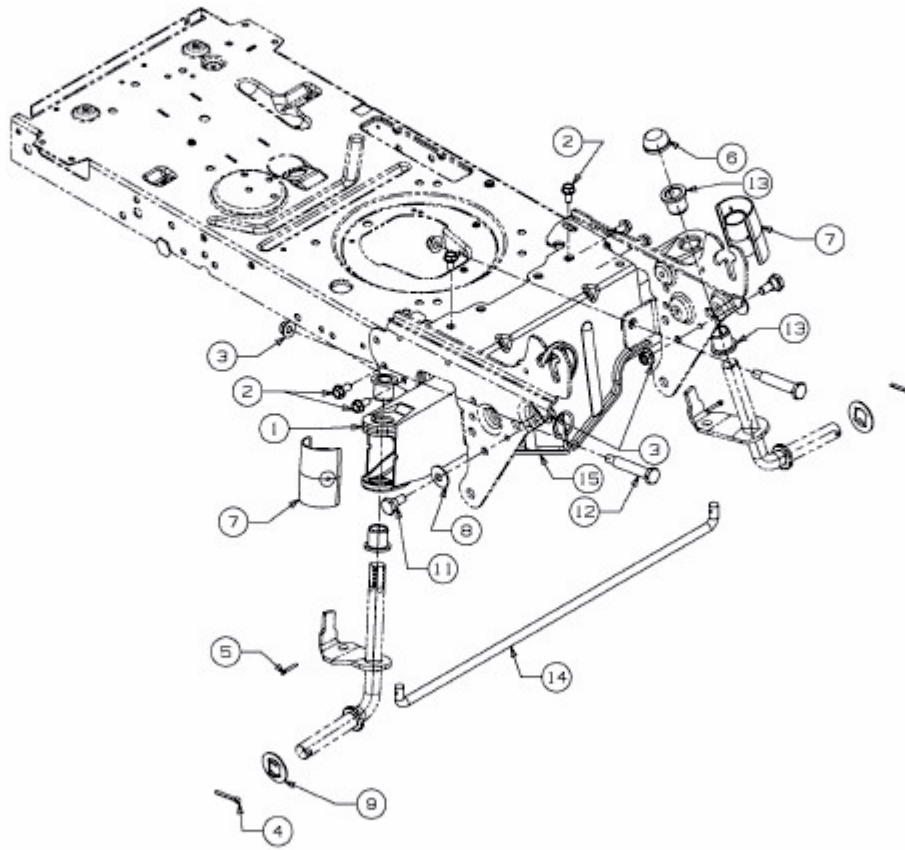

MASTERCUT 92-155 AB 2017 > 13HM775E659 (2017) > VORDERACHSE

E3-04363C-01