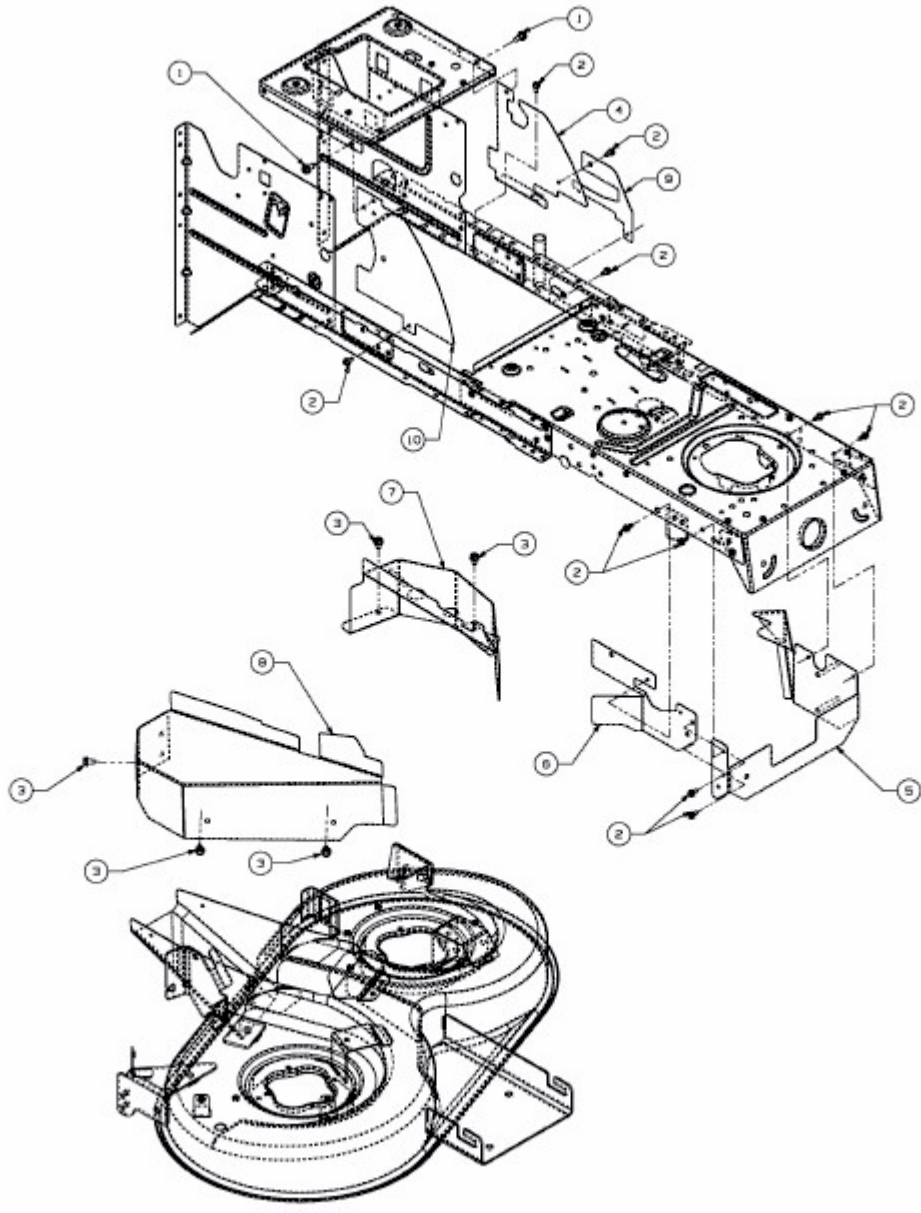

MASTERCUT 92-155 AB 2017 > 13HM775E659 (2017) > KEILRIEMENSCHUTZ MÄHWERK E (36"/92CM)

E3-04001D-01