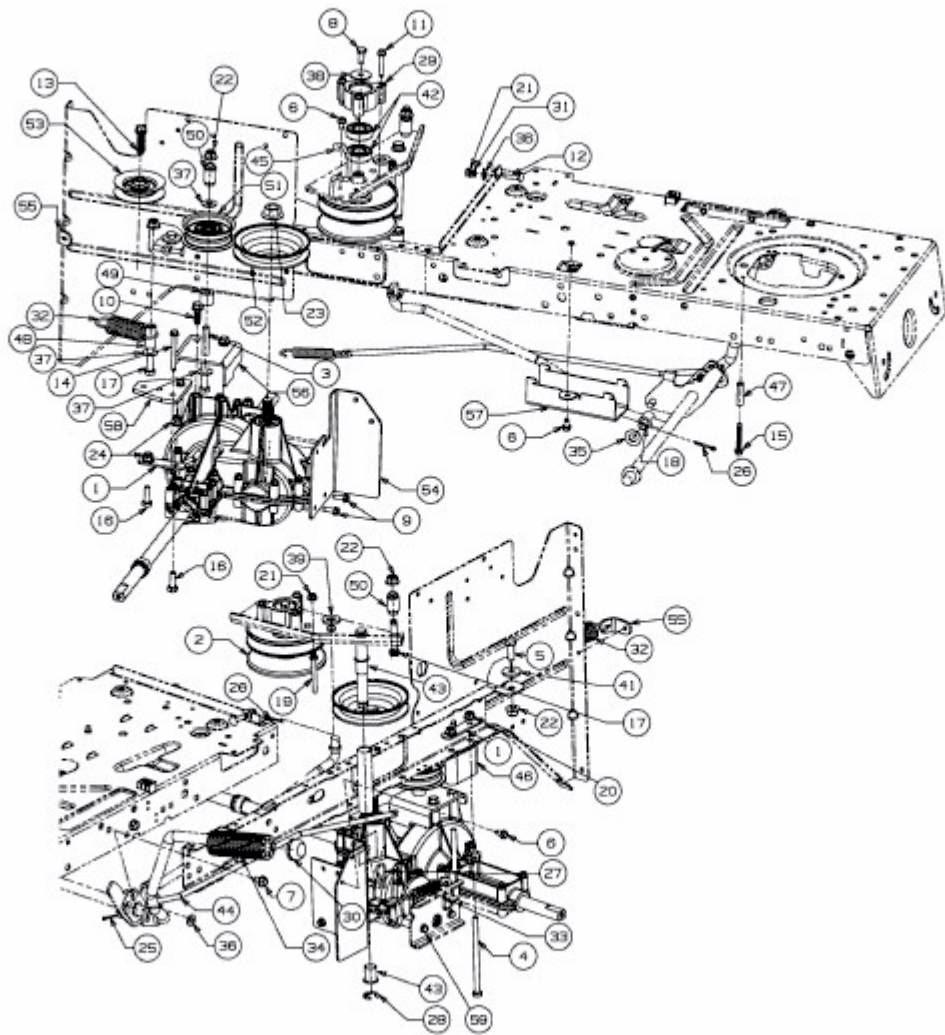

MASTERCUT 92-155 AB 2017 > 13HM775E659 (2017) > FAHRANTRIEB, VARIATOR

E3-03858I-01