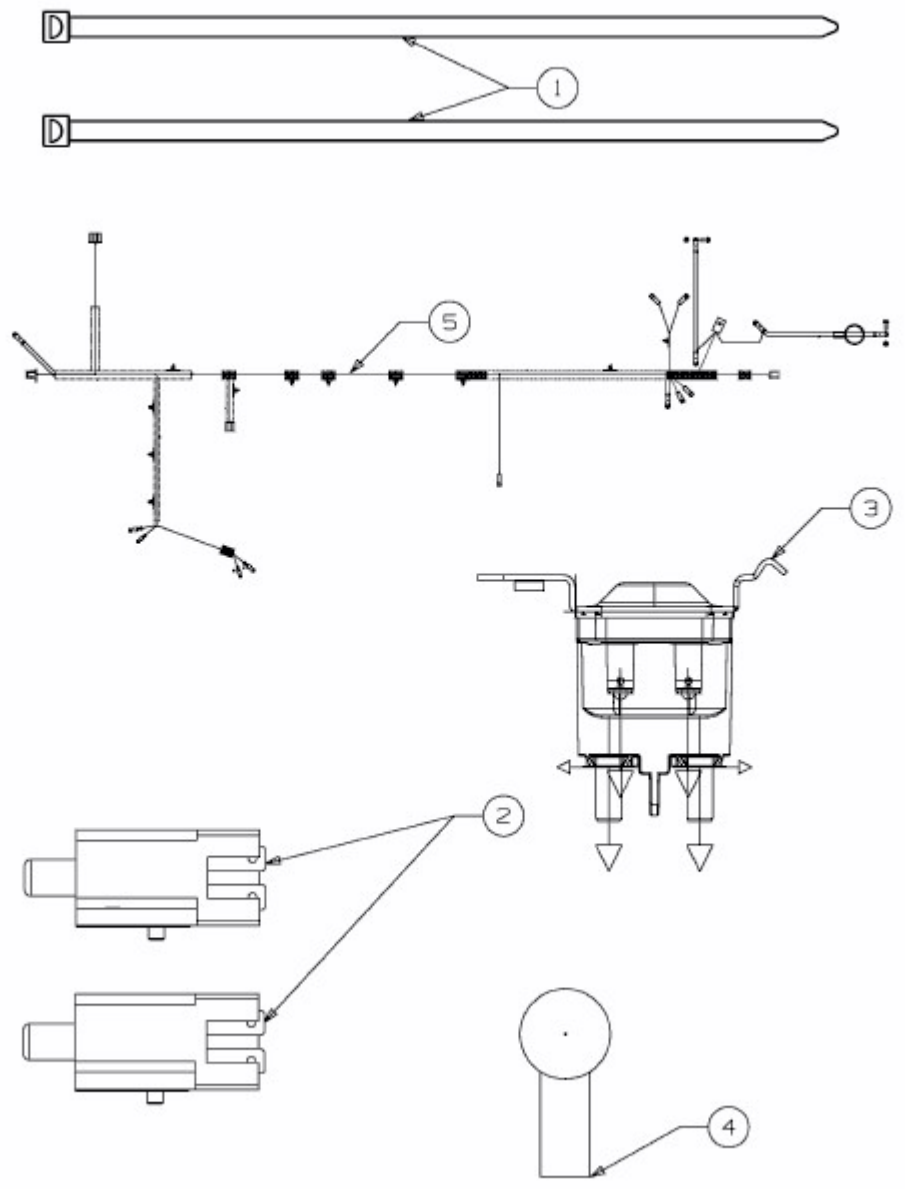

MASTERCUT 92-155 AB 2017 > 13HM775E659 (2017) > ELEKTROTEILE

E3-03888I-01