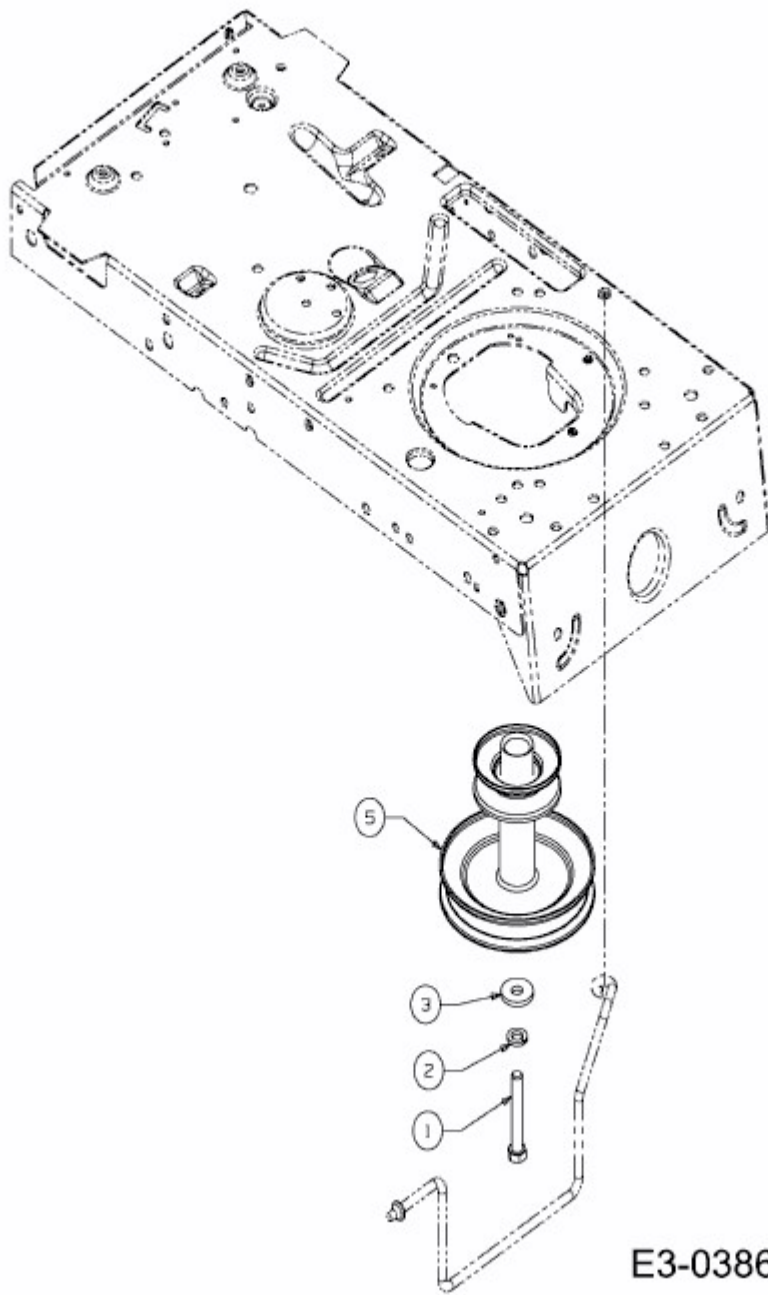

MASTERCUT 92-155 AB 2017 > 13HM775E659 (2017) > MOTORKEILRIEMENSCHLEIBE

E3-03869A-01