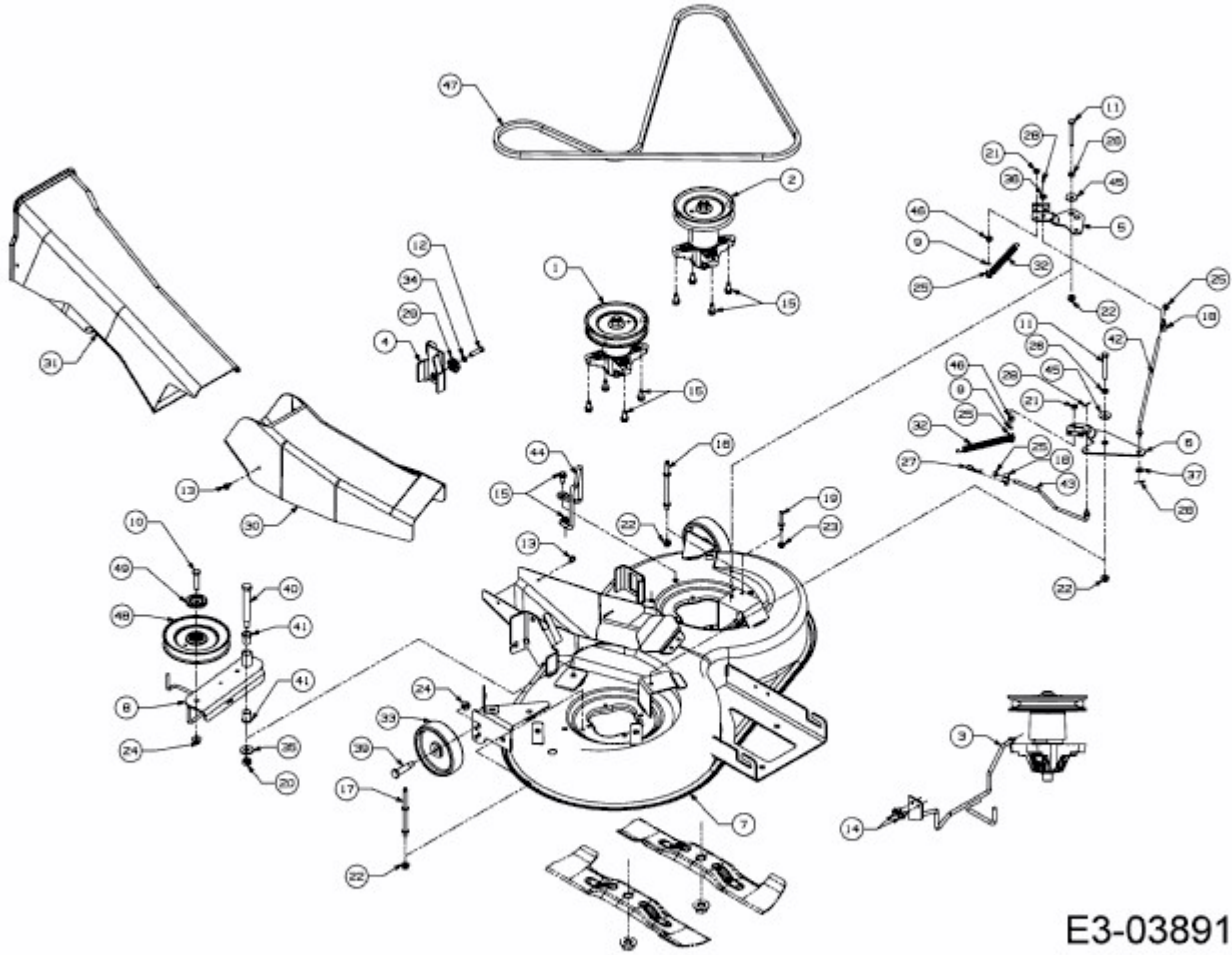

MASTERCUT 92-155 AB 2017 > 13HM775E659 (2017) > MÄHWERK E (36"/92CM)

E3-03891J-01