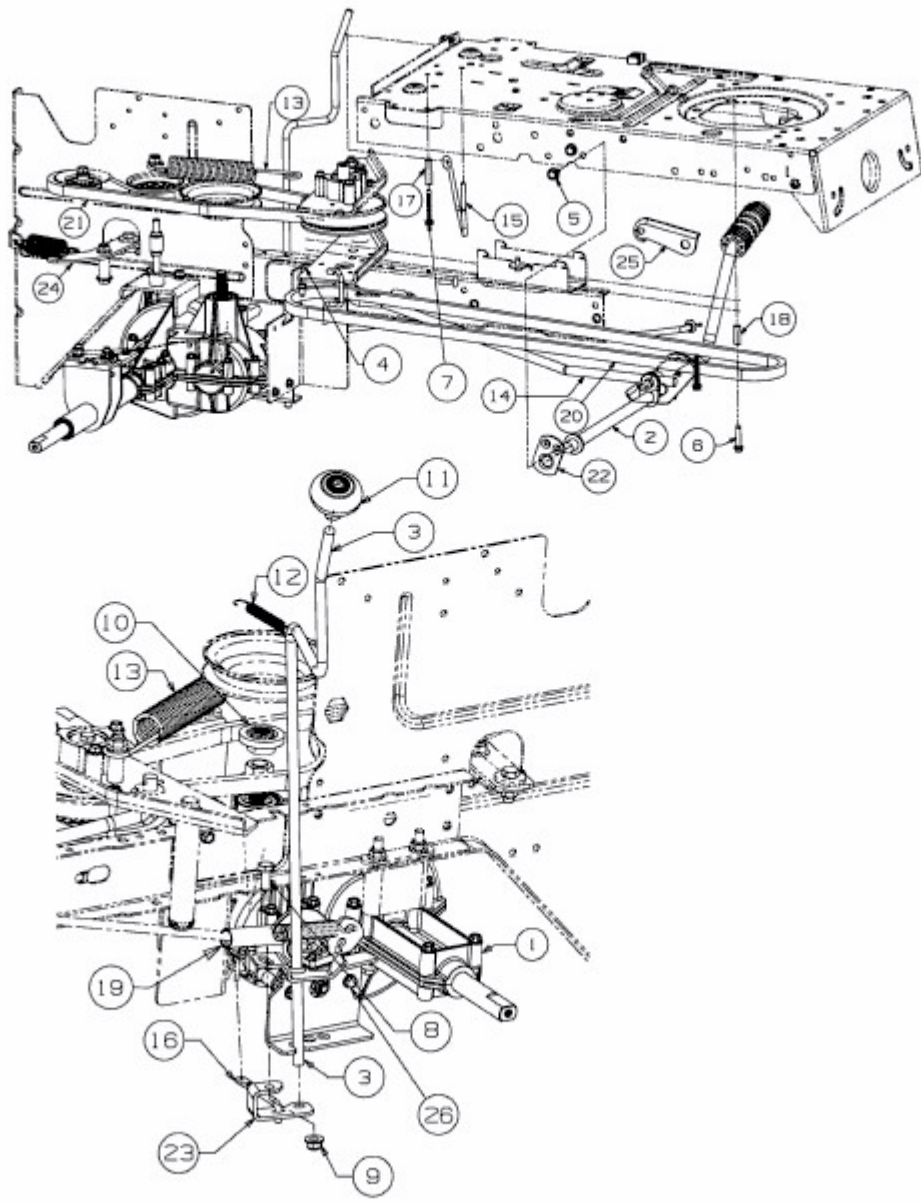

MASTERCUT 92-155 AB 2017 > 13HM775E659 (2017) > FAHRANTRIEB, PEDAL, SCHALTHEBEL

E3-03859G-01