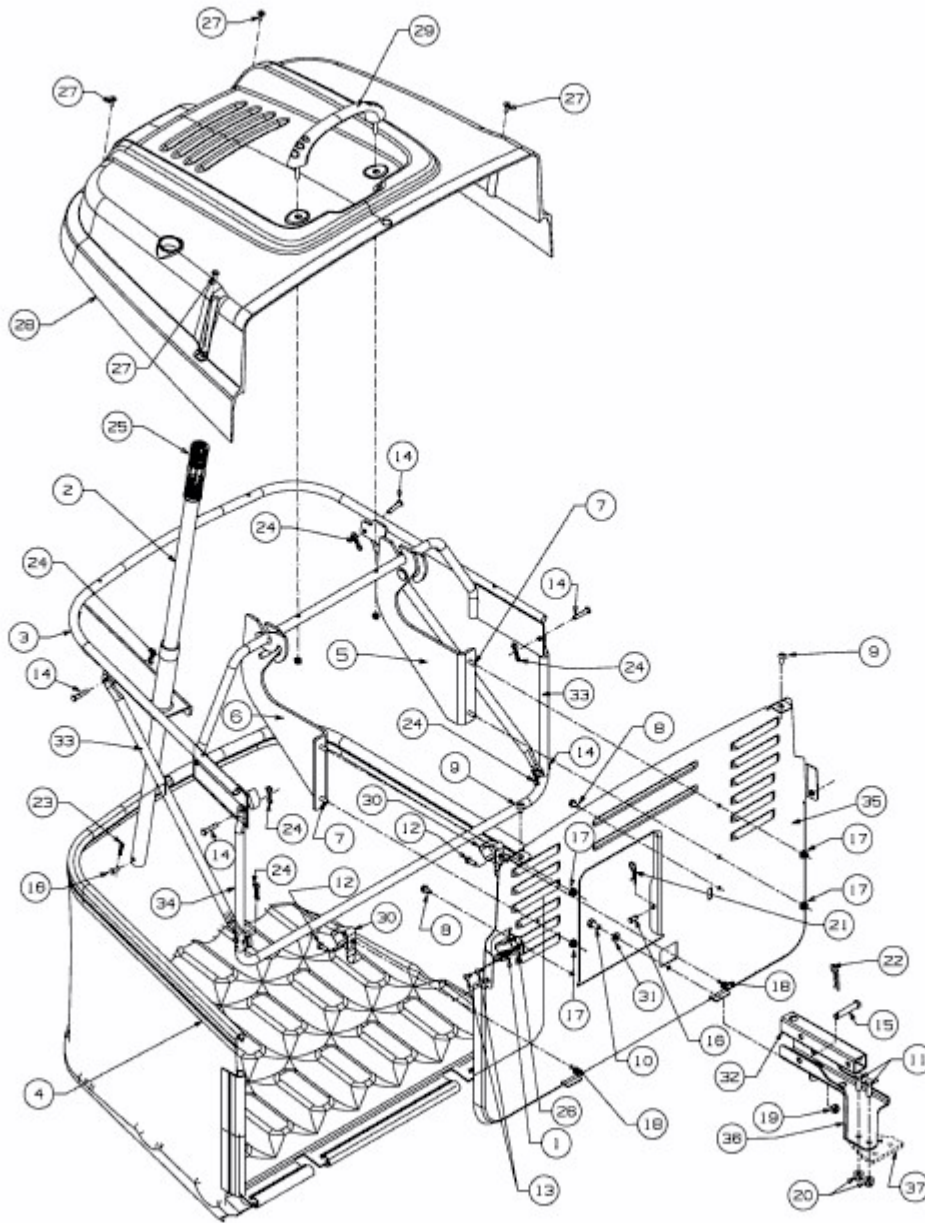

MASTERCUT 92-155 AB 2017 > 13HM775E659 (2017) > GRASFANGVORRICHTUNG

E3-03879D-01