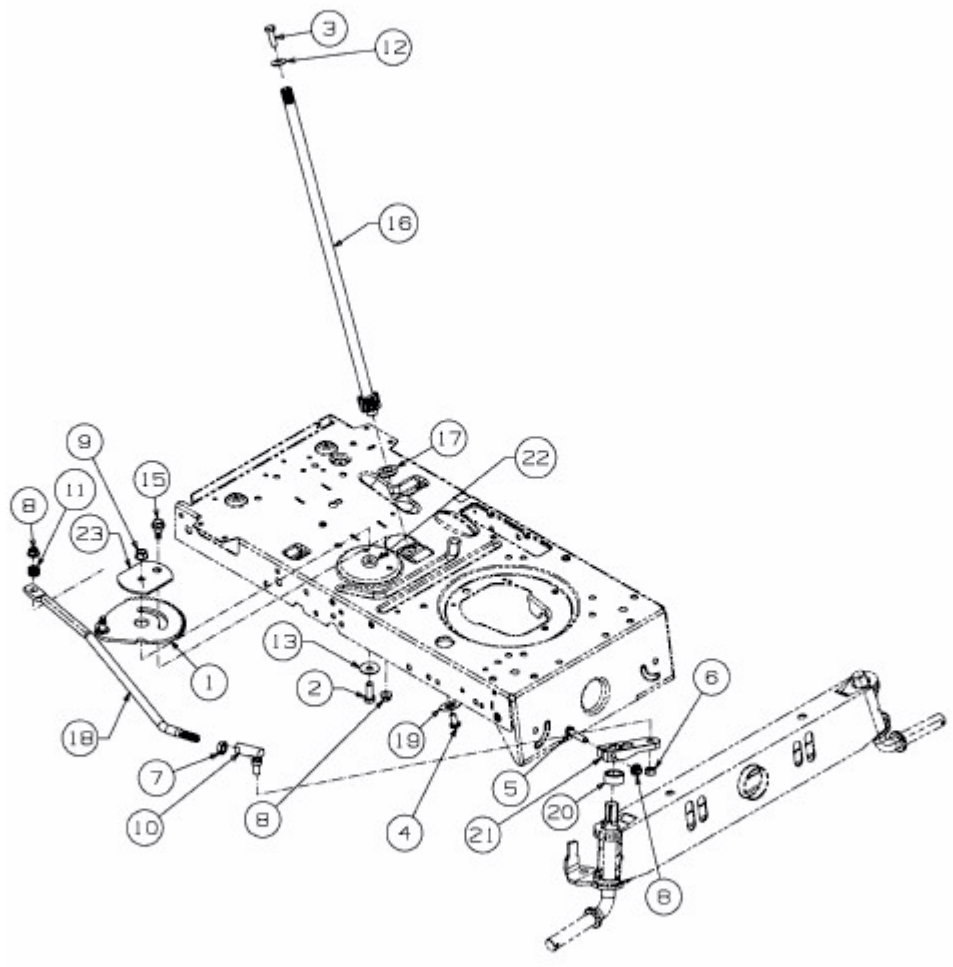

MASTERCUT 92-155 AB 2017 > 13HM775E659 (2017) > LENKUNG

E3-09324A-01