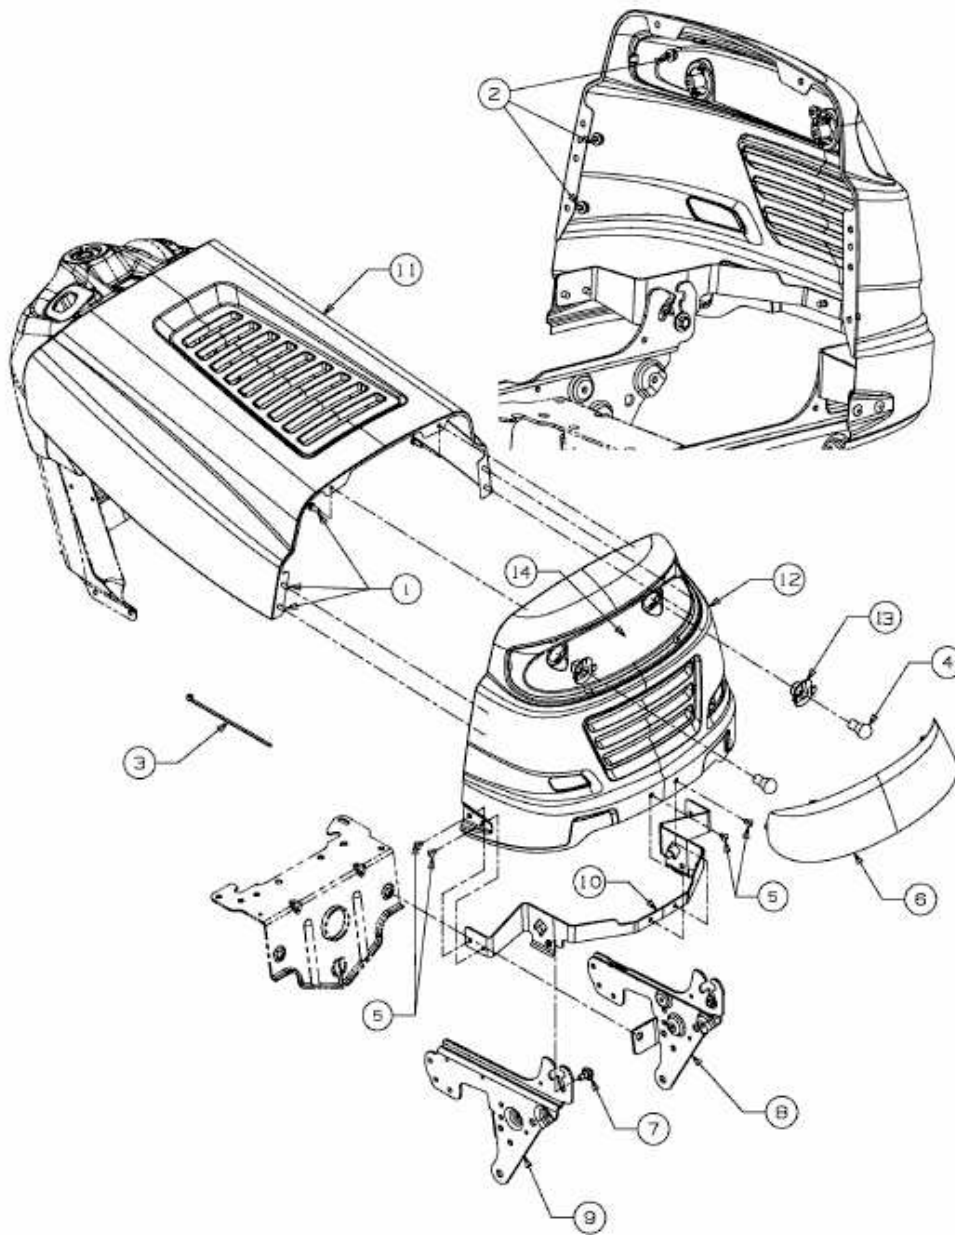

MASTERCUT 92-155 BIS 2016 > 13HM771E659 (2016) > MOTORHAUBE 1-STYLE

E3-07478B-01