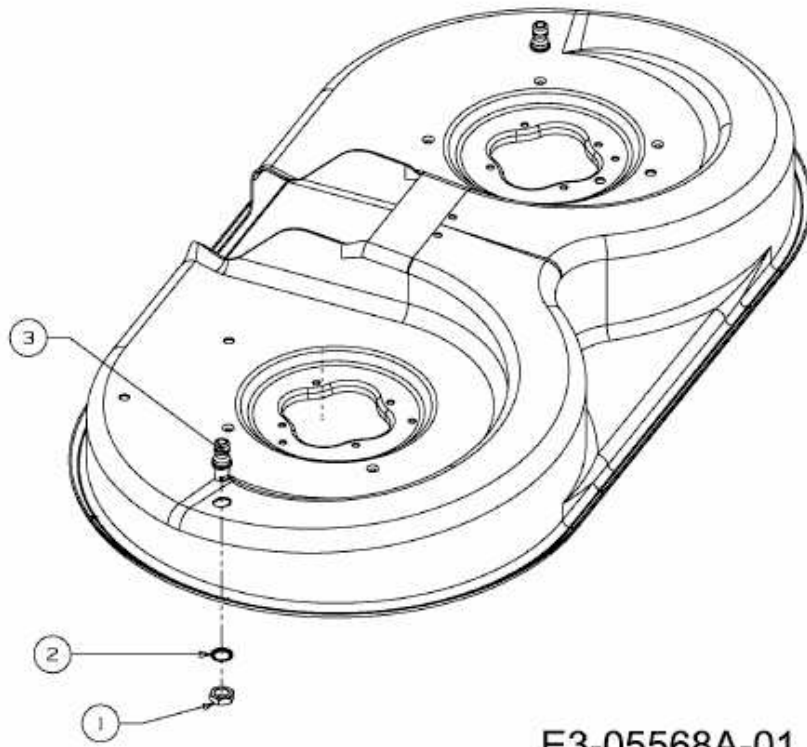

MASTERCUT 92-155 BIS 2016 > 13HM771E659 (2016) > WASCHDÜSE

E3-05568A-01