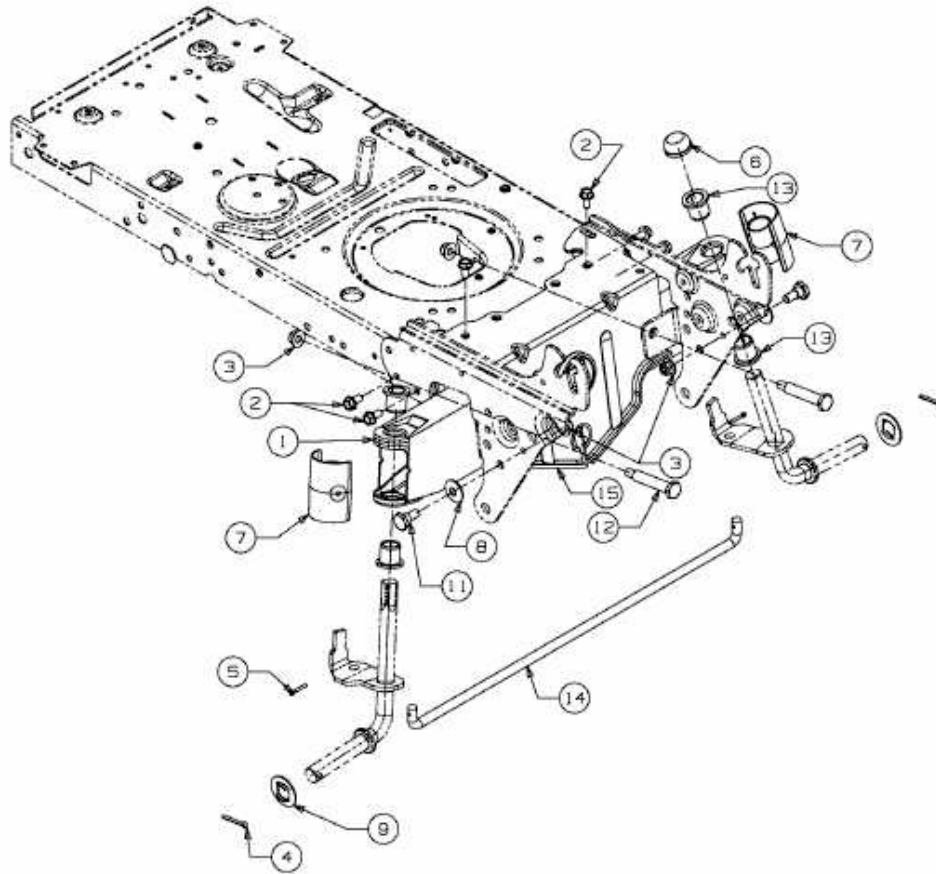

MASTERCUT 92-155 BIS 2016 > 13HM771E659 (2016) > VORDERACHSE

E3-04363C-01