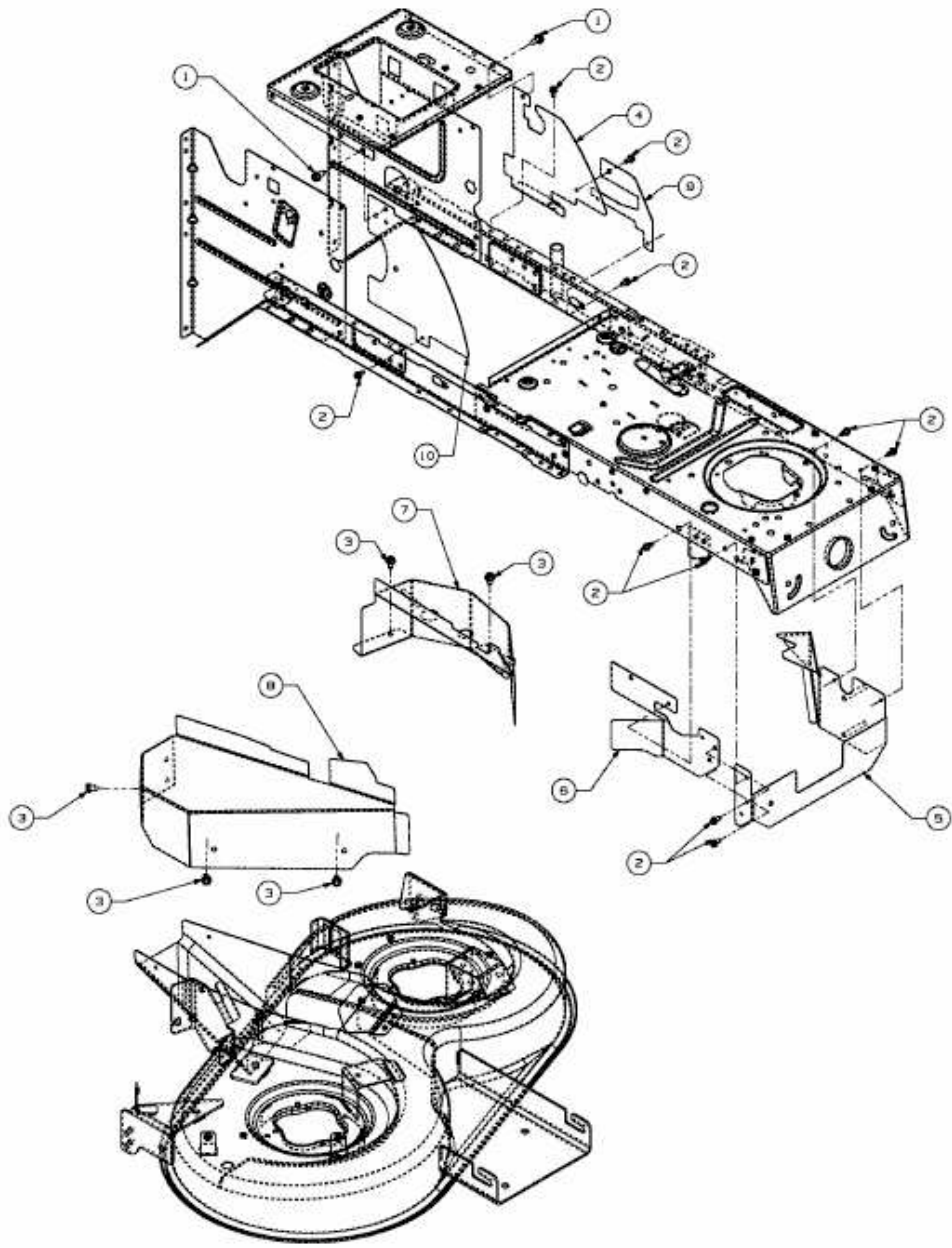

MASTERCUT 92-155 BIS 2016 > 13HM771E659 (2016) > KEILRIEMENSCHUTZ MÄHWERK E (36"/92CM)

E3-04001D-01