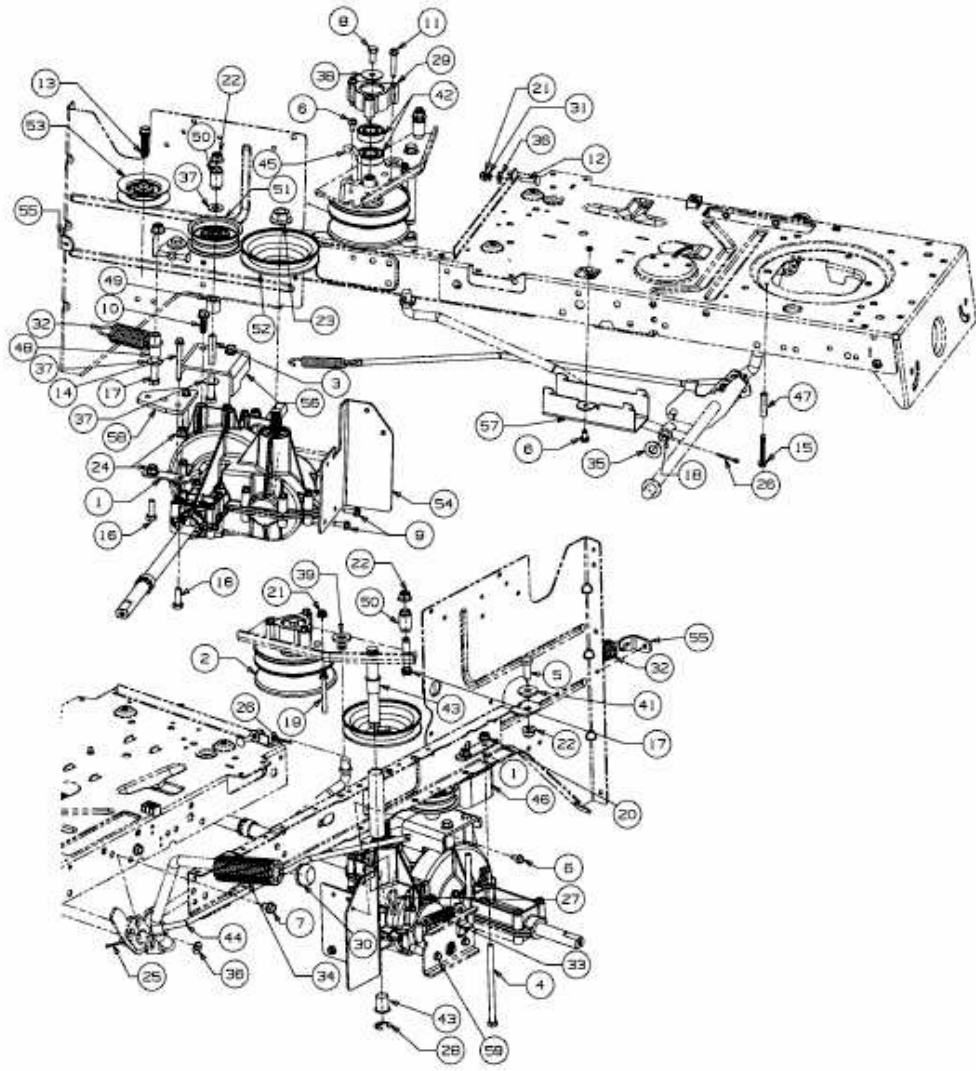

MASTERCUT 92-155 BIS 2016 > 13HM771E659 (2016) > FAHRANTRIEB, VARIATOR

E3-038581-01