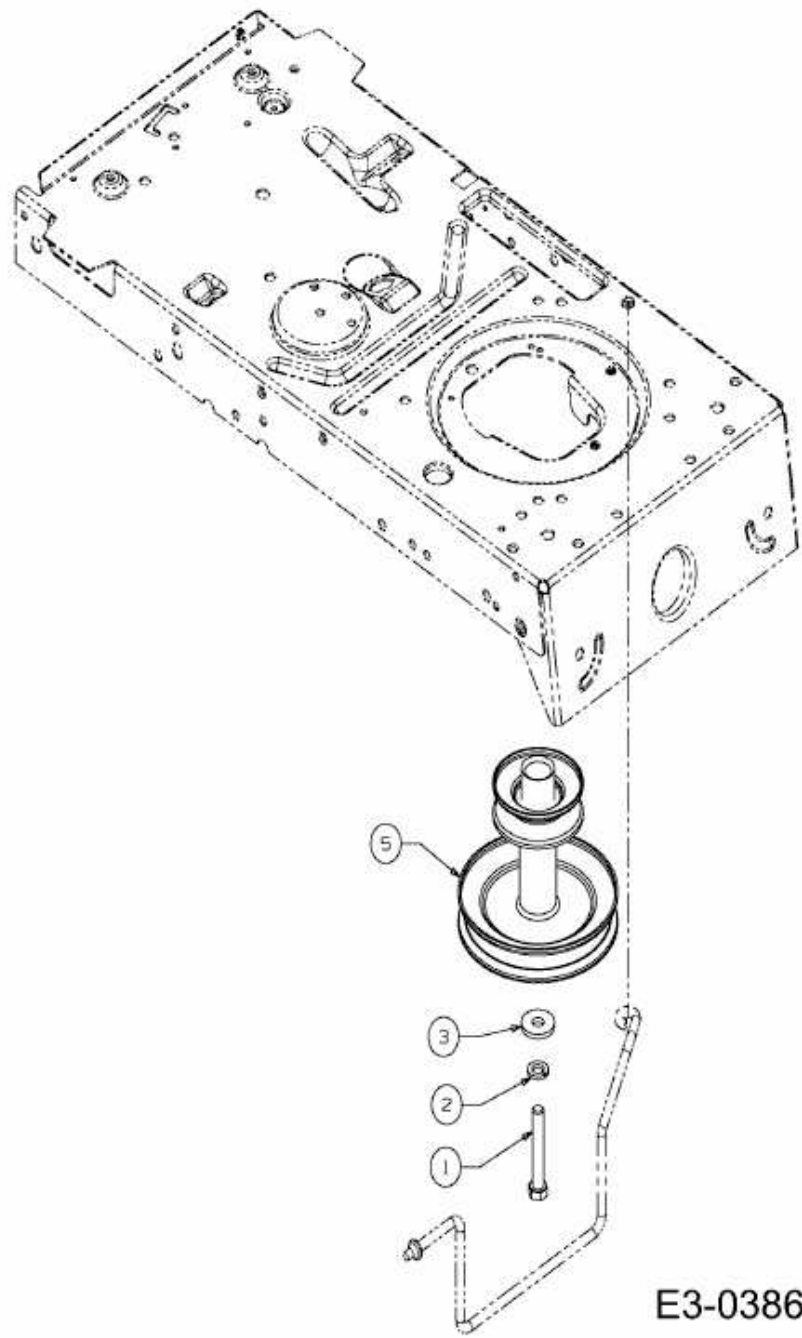

MASTERCUT 92-155 BIS 2016 > 13HM771E659 (2016) > MOTORKEILRIEMENSCHLEIFE

E3-03869A-01