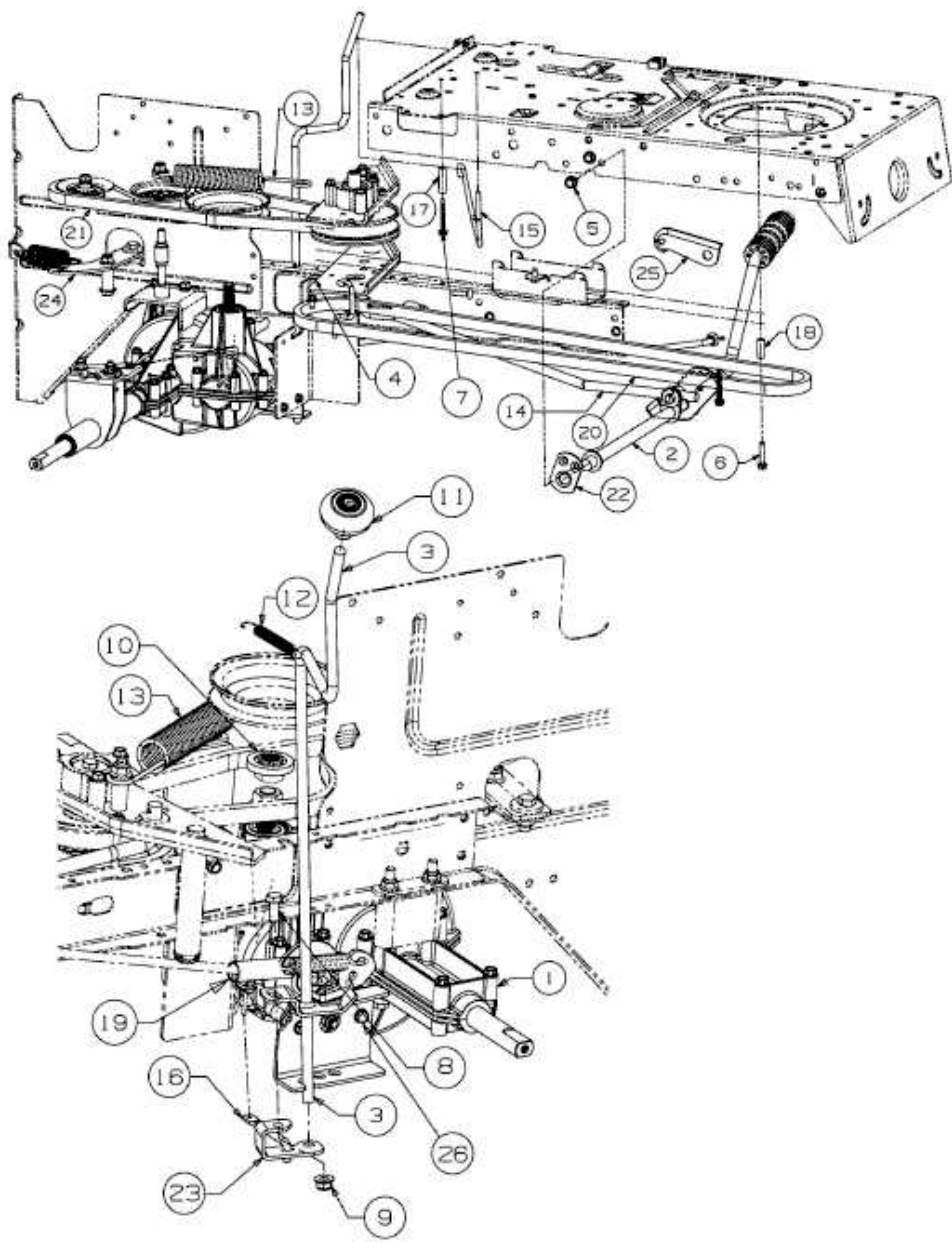

MASTERCUT 92-155 BIS 2016 > 13HM771E659 (2016) > FAHRANTRIEB, PEDAL, SCHALTHEBEL

E3-03859G-01