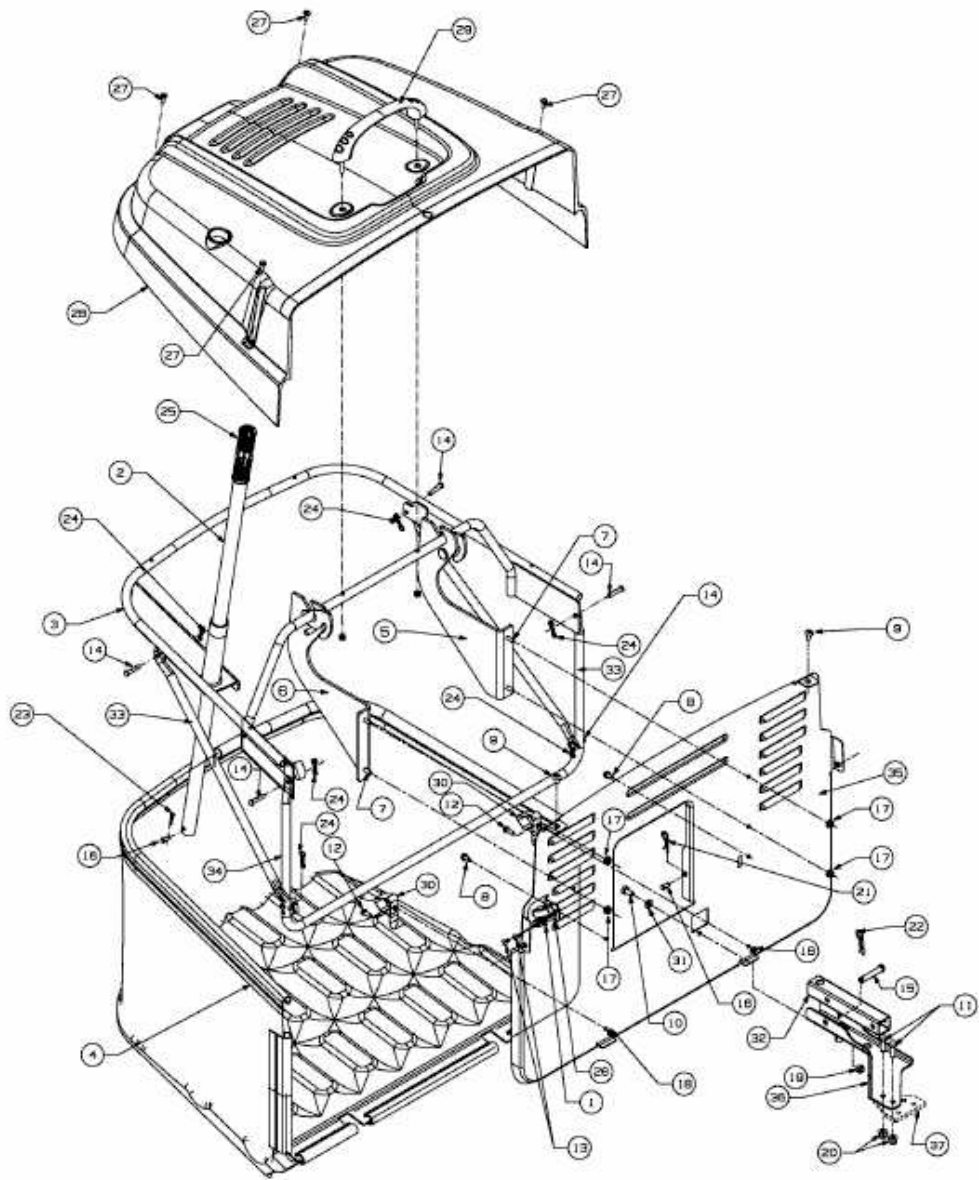

MASTERCUT 92-155 BIS 2016 > 13HM771E659 (2016) > GRASFANGVORRICHTUNG

E3-03879C-01