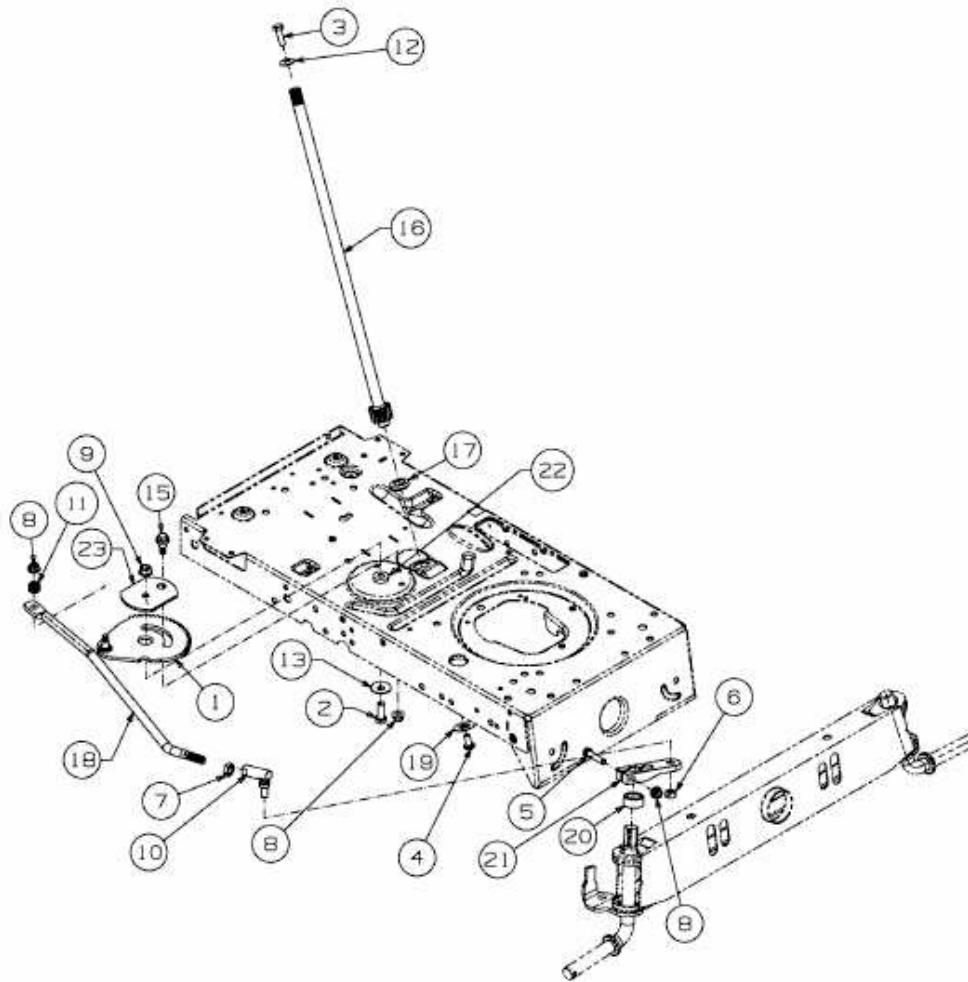

MASTERCUT 92-155 BIS 2016 > 13HM771E659 (2016) > LENKUNG

E3-09324A-01