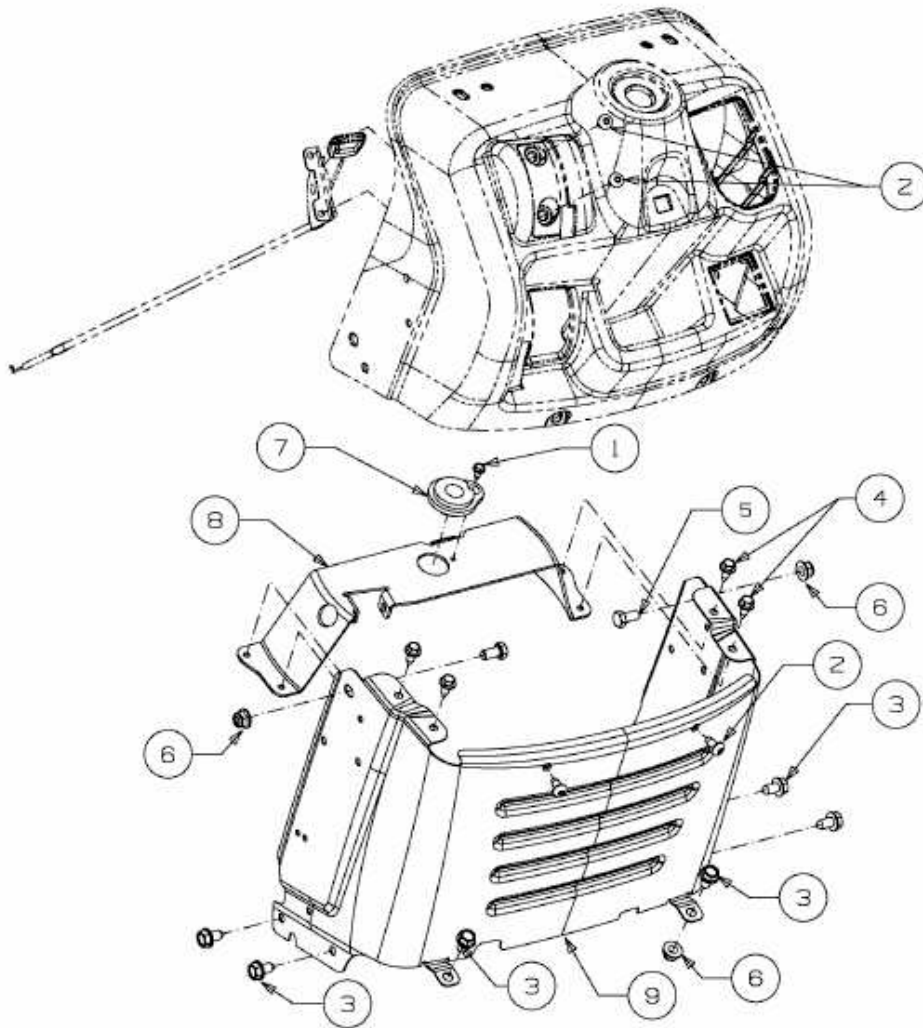

MASTERCUT 92-155 BIS 2016 > 13HM771E659 (2016) > ARMATURENBRETT UNTERTEIL

E3-07428C-01