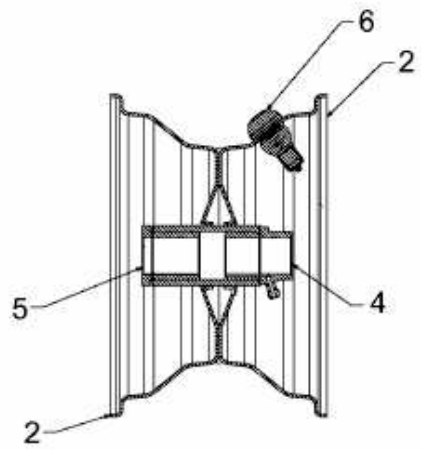

MASTERCUT 92-155 BIS 2016 > 13HM771E659 (2015) > RÄDER VORNE 13X5

E3-02082B-01