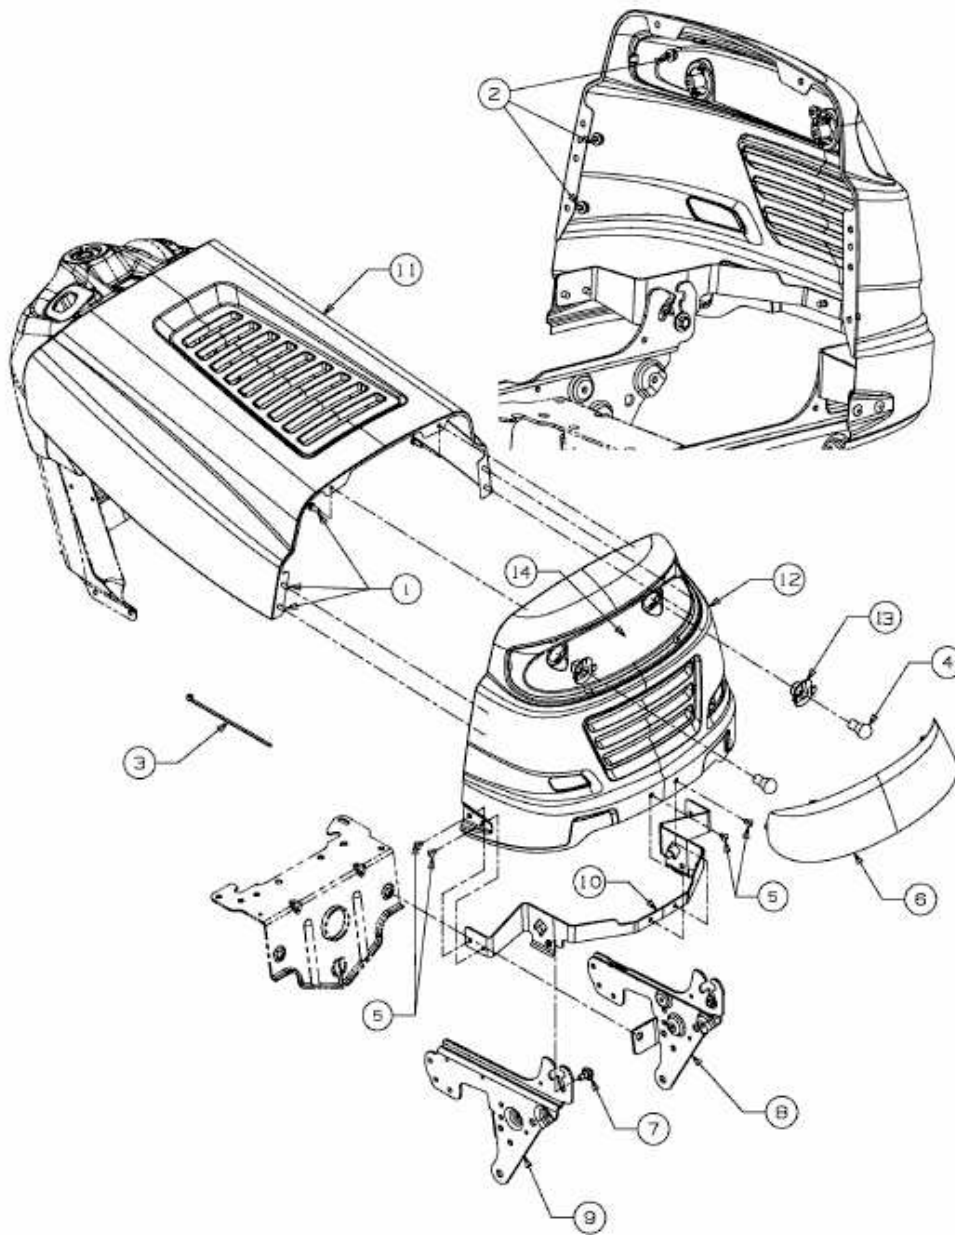

MASTERCUT 92-155 BIS 2016 > 13HM771E659 (2015) > MOTORHAUBE 1-STYLE

E3-07478B-01