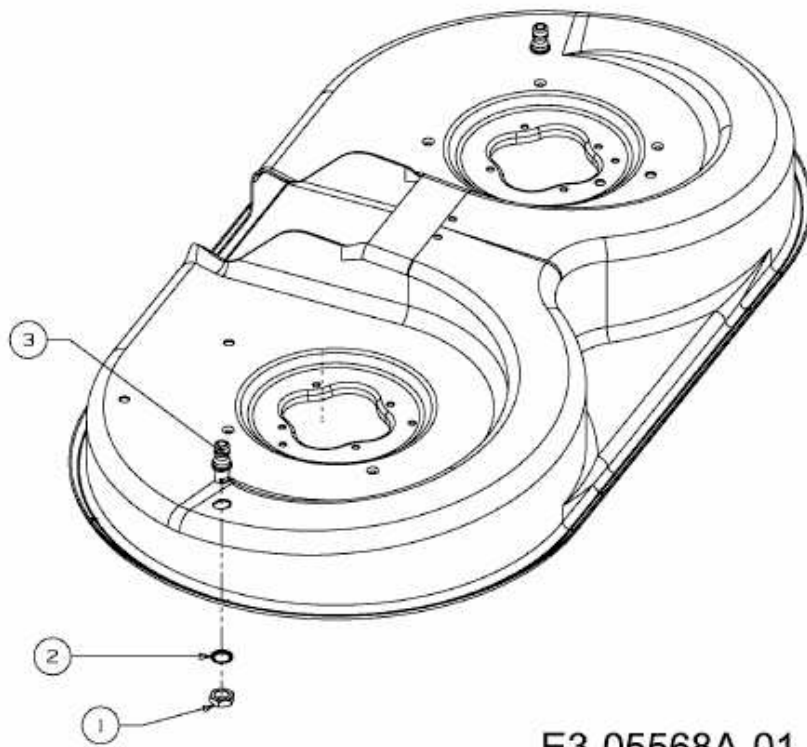

MASTERCUT 92-155 BIS 2016 > 13HM771E659 (2015) > WASCHDÜSE

E3-05568A-01