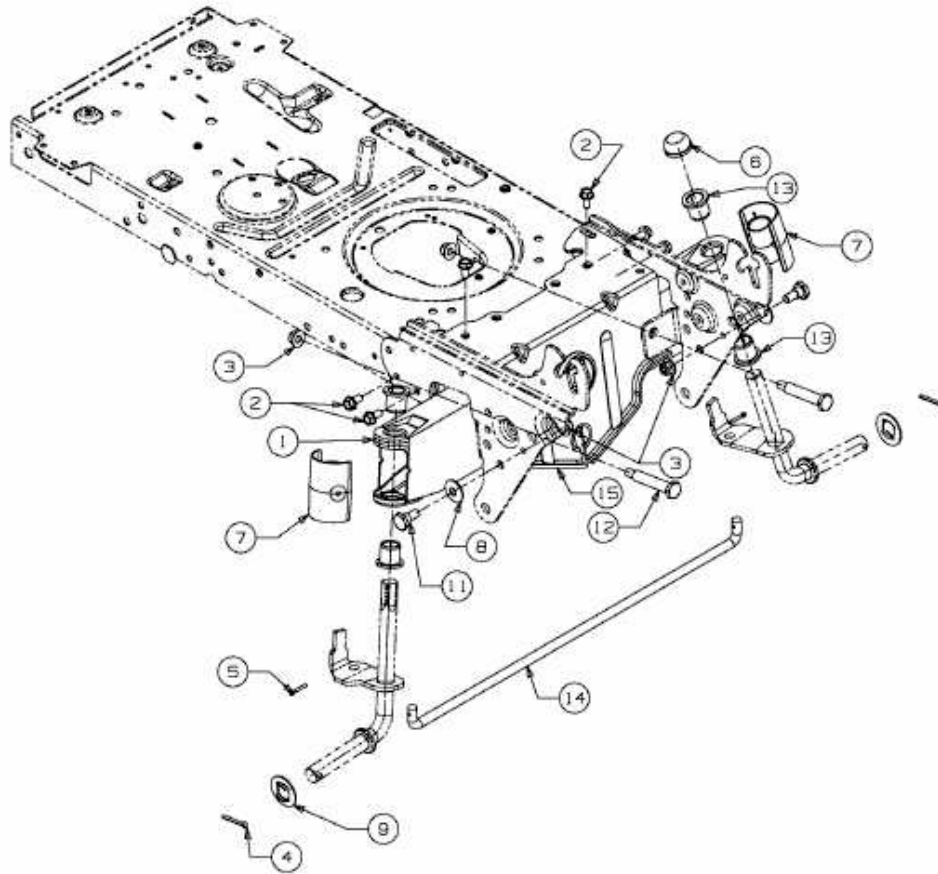

MASTERCUT 92-155 BIS 2016 > 13HM771E659 (2015) > VORDERACHSE

E3-04363C-01