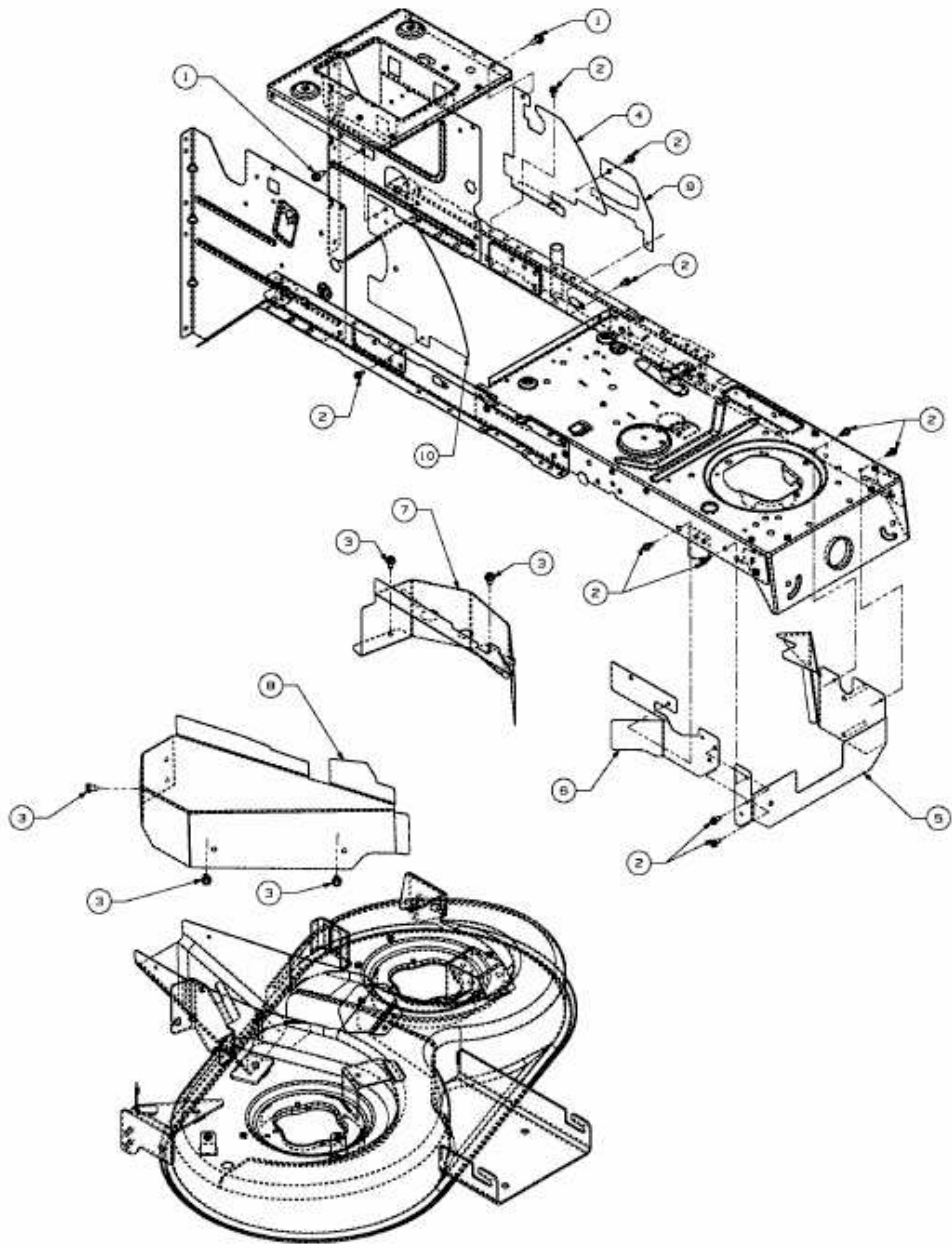

MASTERCUT 92-155 BIS 2016 > 13HM771E659 (2015) > KEILRIEMENSCHUTZ MÄHWERK E (36"/92CM)

E3-04001D-01