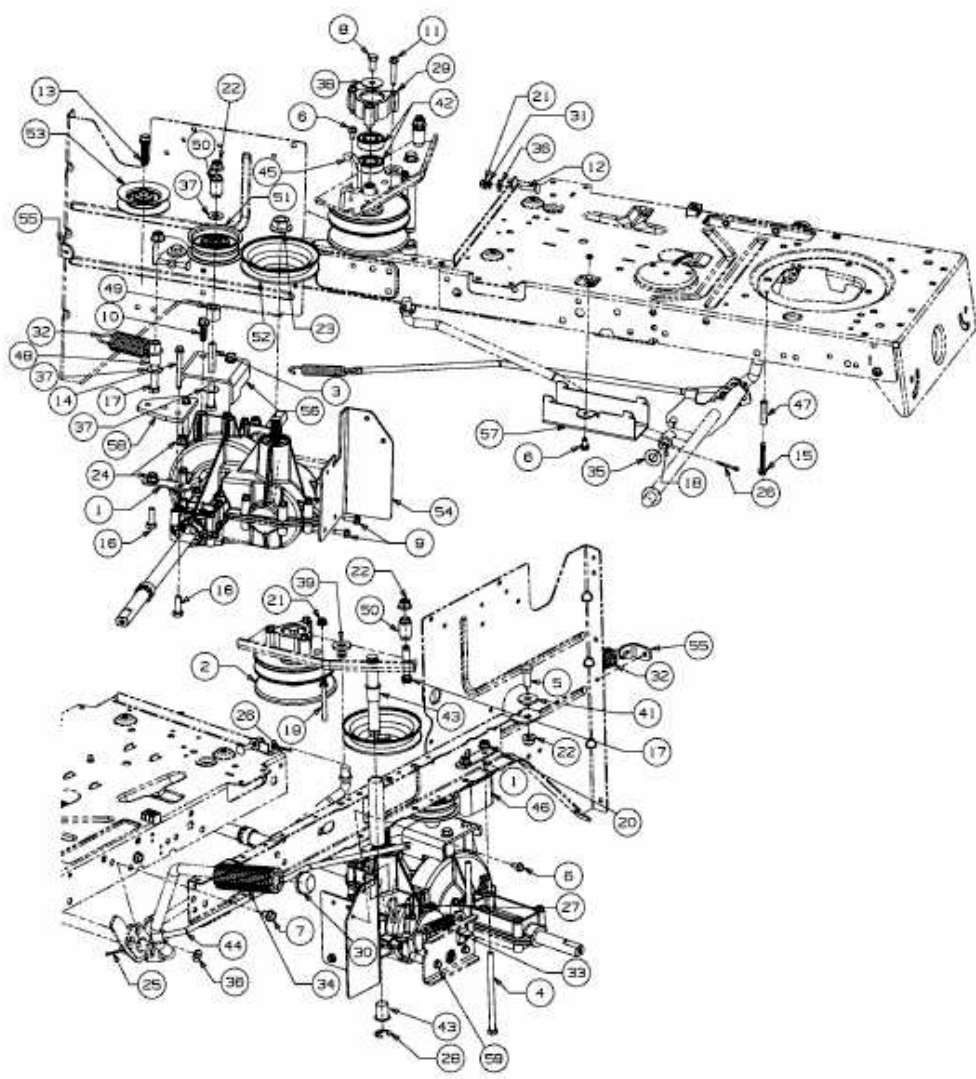

MASTERCUT 92-155 BIS 2016 > 13HM771E659 (2015) > FAHRANTRIEB, VARIATOR

E3-03858I-01