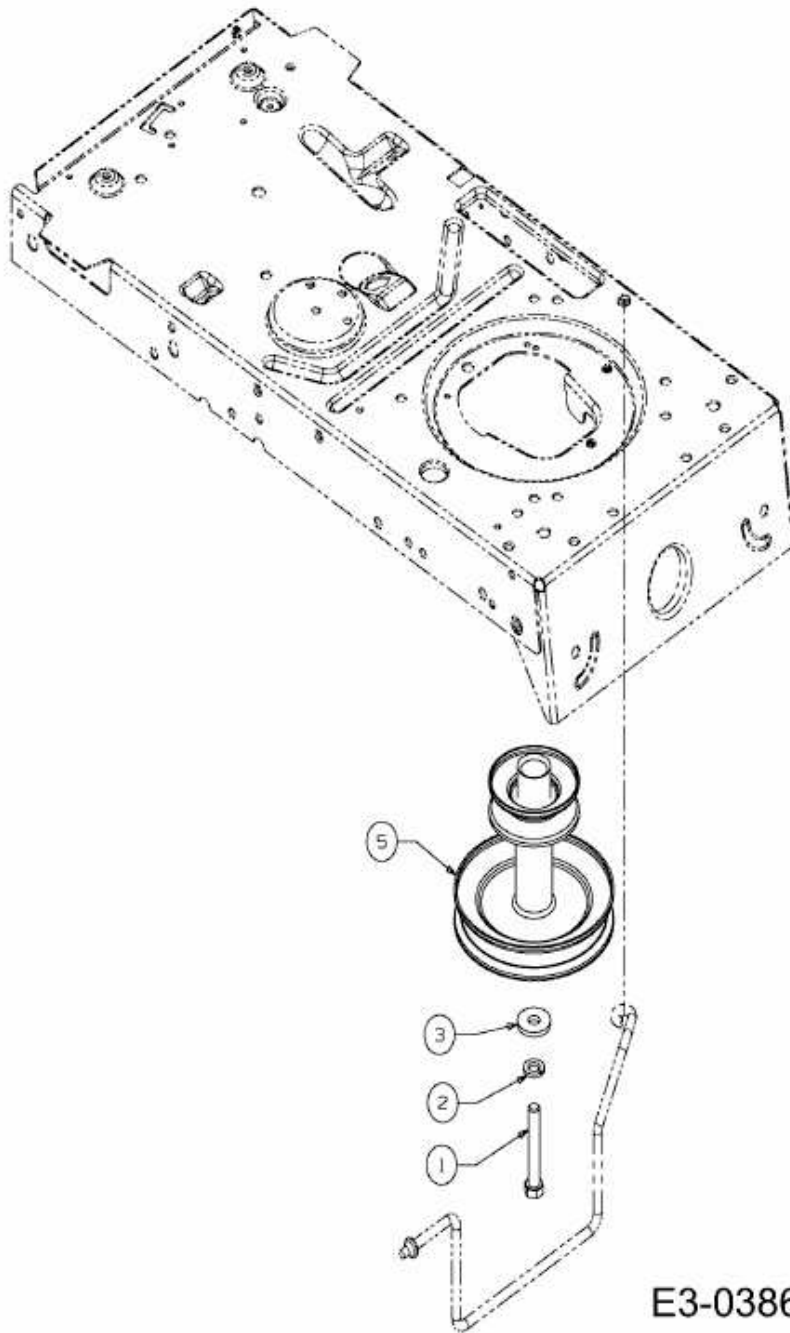

MASTERCUT 92-155 BIS 2016 > 13HM771E659 (2015) > MOTORKEILRIEMENSCHLEIFE

E3-03869A-01