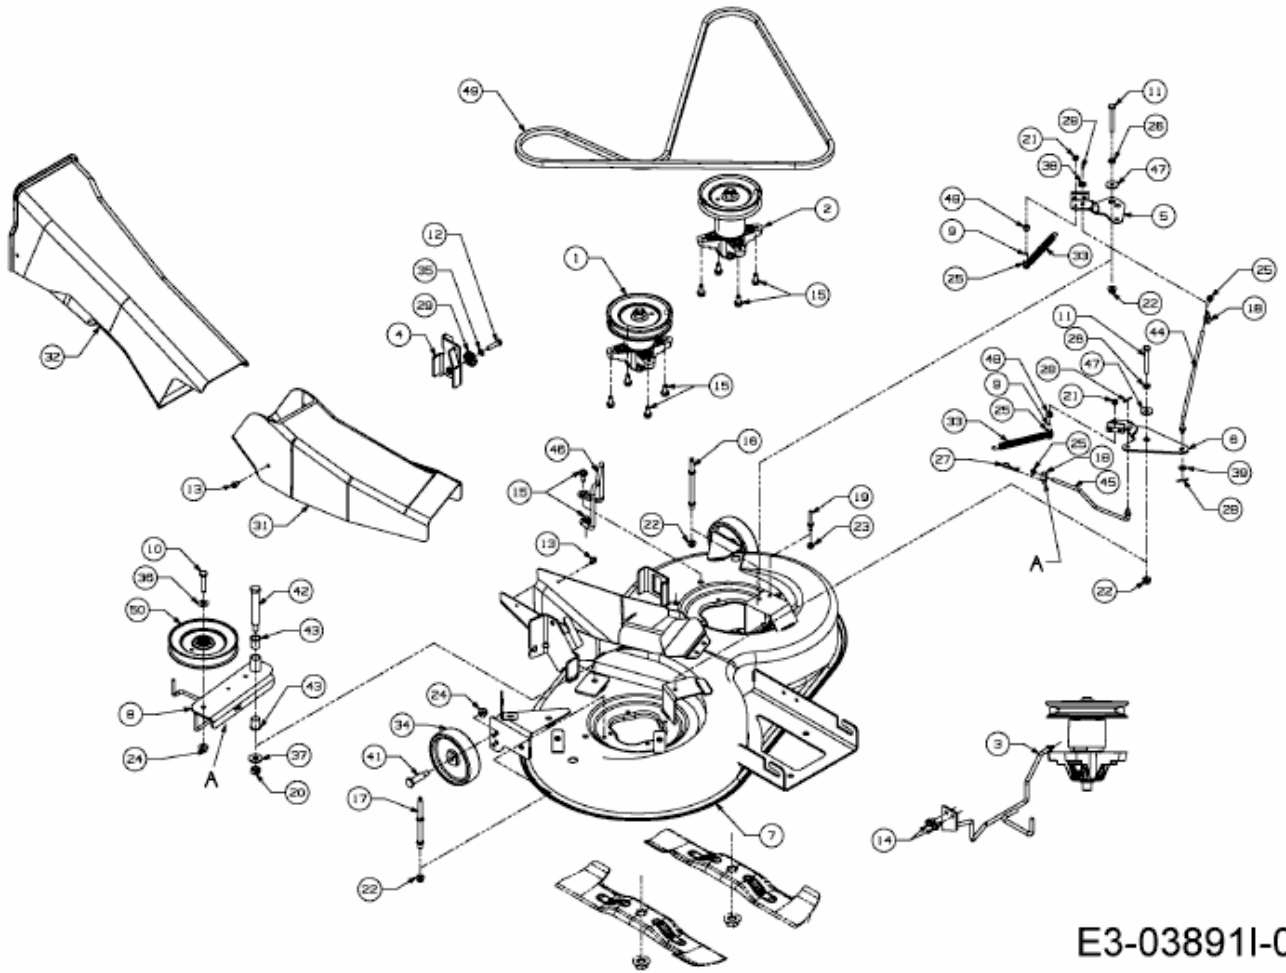

MASTERCUT 92-155 BIS 2016 > 13HM771E659 (2015) > MÄHWERK E (36"/92CM)

E3-03891I-01