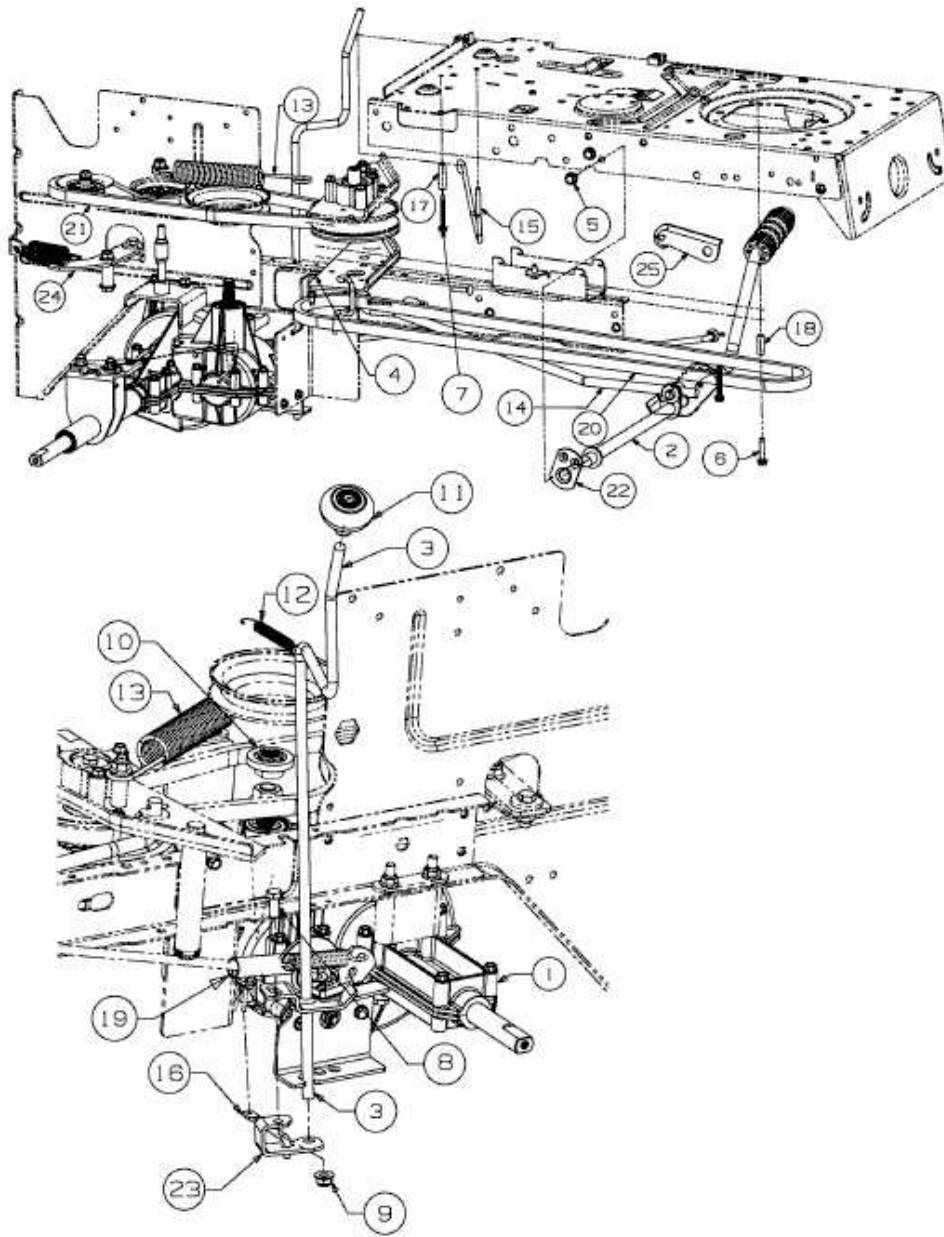

MASTERCUT 92-155 BIS 2016 > 13HM771E659 (2015) > FAHRANTRIEB, PEDAL, SCHALTHEBEL

E3-03859F-01